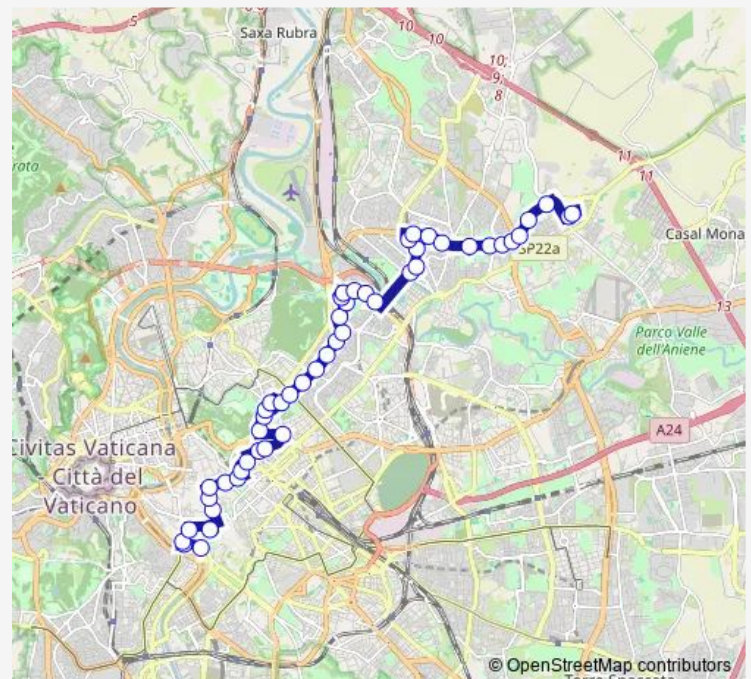

Thursday 05:30-24:00

Friday 05:30-24:00

Saturday 05:30-24:00

Sunday 05:30-24:00

Route info

Direction: ROSSELLINI

Stops: 45

Trip Duration: 1 hour 17 min

63

BusMaps

Magliano Sabina/Forano

Magliano Sabina/Vescovio

Priscilla

Novella/Acilia

Nemorense/Crati

Nemorense/Verbano

Veneto/Emilia

Barberini (Ma)

Tritone/Barberini (Ma)

Tritone/Fontana Trevi

S. CLAUDIO

Corso/Minghetti

Plebiscito

ARA COELI/PIAZZA VENEZIA

Arenula/Min. G. Giustizia

ARENULA/CAIROLI

ARA COELI/PIAZZA VENEZIA

Corso/SS. Apostoli

Corso/Minghetti

L.Go Chigi

Tritone/Fontana DI Trevi

Tritone/Barberini (Ma)