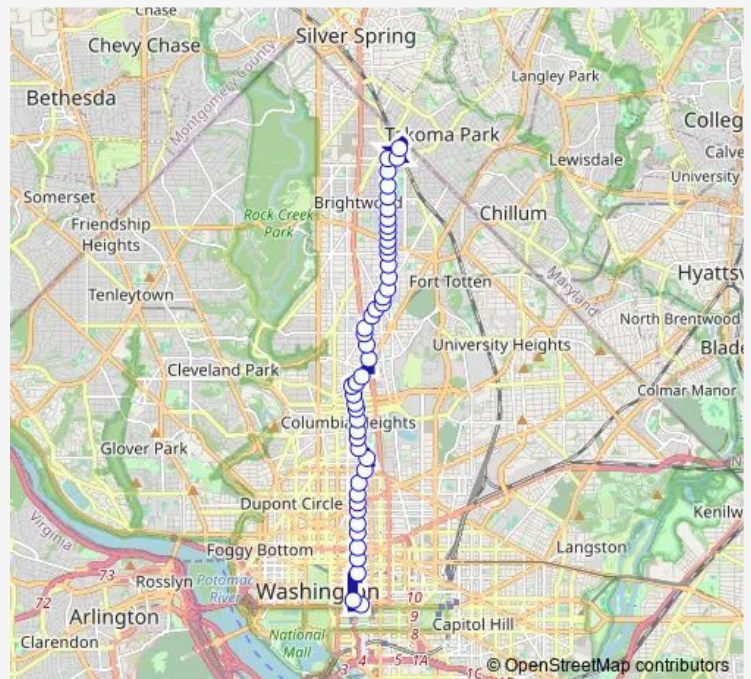

[Go to website](#)

Direction
 10 St Nw+Constitution Av Nw — Takoma+Bay F
 47 stops
[Open route schedule](#)

- 10 St Nw+Constitution Av Nw
- 12 St Nw+Constitution Av Nw
- 11 St Nw+G St Nw
- 11 St Nw+New York Av Nw
- 11 St Nw+K St Nw
- 11 St Nw+M St Nw
- 11 St Nw+N St Nw
- 11 St Nw+P St Nw
- 11 St Nw+Q St Nw
- 11 St Nw+R St Nw
- Vermont Av Nw+S St Nw
- Vermont Av Nw+U St Nw
- Florida Av Nw+W St Nw
- Florida Av Nw+11 St Nw
- 11 St Nw+Clifton St Nw
- 11 St Nw+Euclid St Nw
- 11 St Nw+Girard St Nw
- 11 St Nw+Columbia Rd Nw
- 11 St Nw+Irving St Nw
- 11 St Nw+Lamont St Nw
- 11 St Nw+Park Rd Nw

Route schedule

10 St Nw+Constitution Av Nw — Takoma+Bay F

Monday	05:23-18:38
Tuesday	05:23-18:38
Wednesday	05:23-18:38
Thursday	05:23-18:38
Friday	05:23-18:38
Saturday	—
Sunday	—

Route info

Direction: 10 St Nw+Constitution Av Nw
 Stops: 47
 Trip Duration: 0 hour 47 min

Kansas Av Nw+Buchanan St Nw

Sherman Cir Nw+Crittenden St Nw

Kansas Av Nw+Decatur St Nw

Kansas Av Nw+Emerson St Nw

5 St Nw+Gallatin St Nw

5 St Nw+Ingraham St Nw

5 St Nw+Kennedy St Nw

5 St Nw+Longfellow St Nw

Sunday —

Route info

Direction: Takoma+Bay F

Stops: 43

Trip Duration: 0 hour 43 min

11 St Nw+Lamont St Nw

11 St Nw+Irving St Nw

11 St Nw+Harvard St Nw