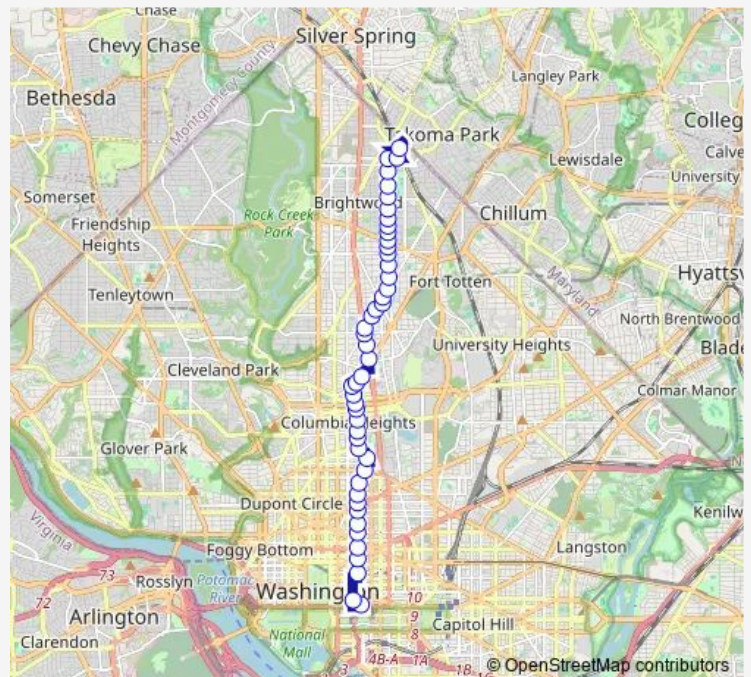

Vermont Av Nw+S St Nw

Vermont Av Nw+U St Nw

Florida Av NW+W St NW

Florida Av NW+11 St NW

11 St Nw+Clifton St Nw

11 St Nw+Euclid St Nw

11 St Nw+Girard St Nw

11 St NW+Columbia Rd NW

11 St NW+Irving St NW

11 St Nw+Lamont St Nw

11 St Nw+Park Rd Nw

Route schedule

10 St NW+Constitution Av NW — Takoma+Bay F

Monday 05:23-18:38

Tuesday 05:23-18:38

Wednesday 05:23-18:38

Thursday 05:23-18:38

Friday 05:23-18:38

Saturday —

Sunday —

Route info

Direction: 10 St NW+Constitution Av NW

Stops: 47

Trip Duration: 0 hour 51 min

Kansas Av Nw+Buchanan St Nw

Sherman Cir Nw+Crittenden St Nw

Kansas Av Nw+Decatur St Nw

Kansas Av Nw+Emerson St Nw

5 St Nw+Gallatin St Nw

5 St Nw+Ingraham St Nw

5 St Nw+Kennedy St Nw

5 St NW+Longfellow St NW