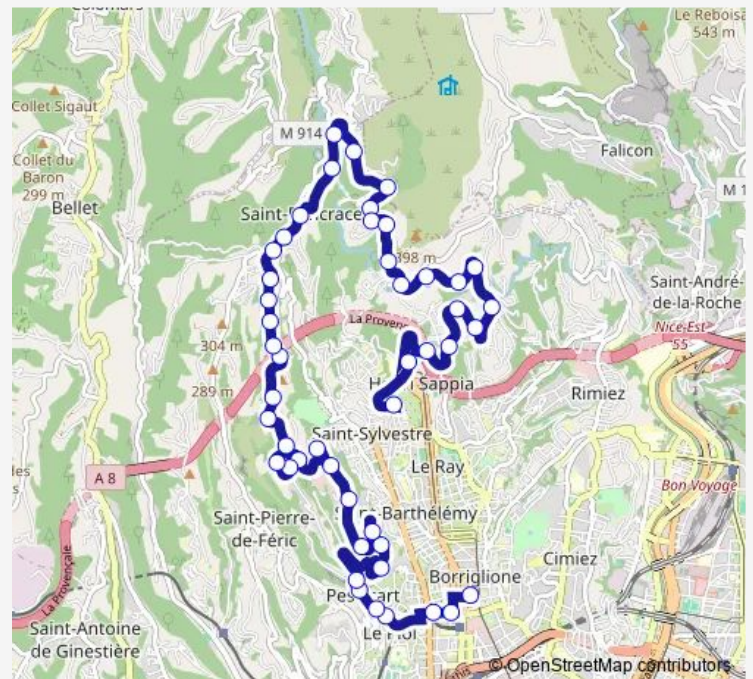

Les Serres / Pessicart

L'Obellia

Les Géraniums

Route schedule

Borriglione — Cernuschi

Monday 06:50-21:00

Tuesday 06:50-21:00

Wednesday 06:50-21:00

Thursday 06:50-21:00

Friday 06:50-21:00

Saturday 07:00-21:00

Sunday 07:40-19:20

Route info

Direction: Borriglione

Stops: 47

Trip Duration: 0 hour 45 min

Jules Romains

La Croix de Gairaut

Cascade de Gairaut

Auberge du Tortéo

Ferraudière

Halte de Gairaut

Fontaine

Séréna Gairaut

Sunday 06:50-19:20

Route info

Direction: Cernuschi

Stops: 47

Trip Duration: 0 hour 45 min

Conti

Les Géraniums

L'Obellia