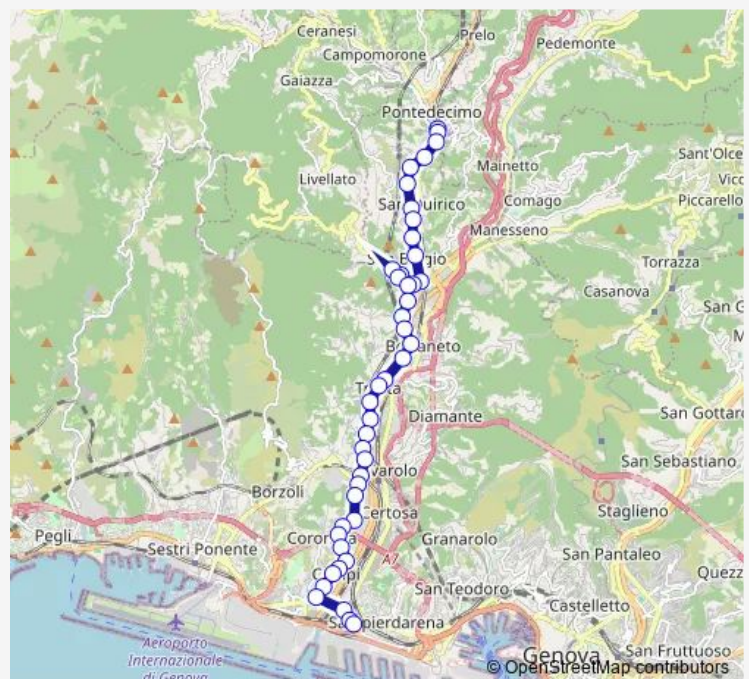

Thursday 05:28-19:04

Friday 05:28-19:04

Saturday 05:48-18:54

Sunday 08:13-12:22

Route info

Direction: Avio/Fiumara

Stops: 45

Trip Duration: 0 hour 35 min

63 — Via Avio (Sampierdarena) - Via Anfossi (Pontex)

Polonio 2/Salita Murta

N.S. Guardia 1/Bolzaneto Fs

N.S. Guardia 2/Pino DI Murta

N.S. Guardia 3/

N.S. Guardia 4/Ponte Ratto

Levati 1/Centro Commerciale

Guardia/Garrone