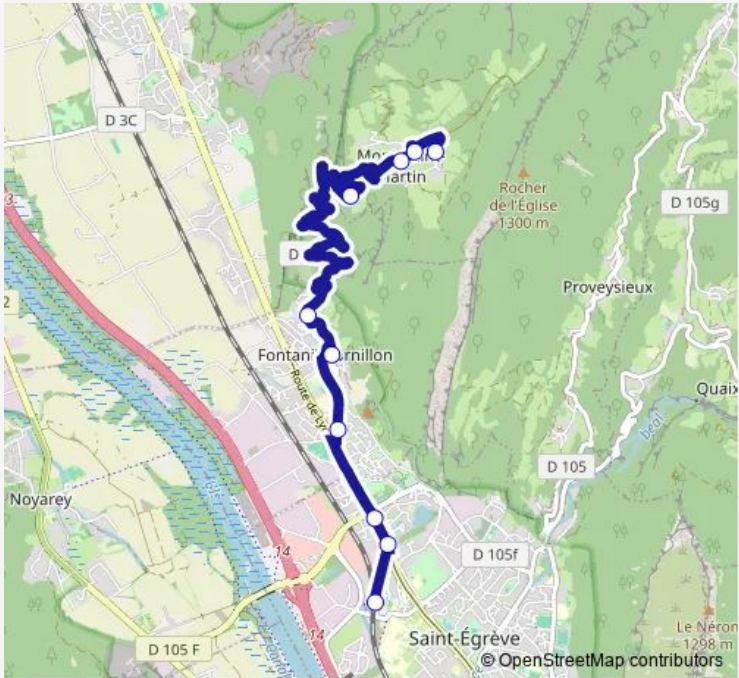

**Bus 63 Mont-Saint-Martin Chemin de Namière / Saint-Égrève Gare**

[Go to website](#)

**Direction**  
 Saint-Égrève, Saint Egrève Gare — Mont-Saint-Martin, Chemin de Namière  
 10 stops  
[Open route schedule](#)

- Saint-Égrève, Saint Egrève Gare
- Saint-Égrève, Les Bonnais
- Saint-Égrève, Karben
- Fontanil-Cornillon, Rafour
- Fontanil-Cornillon, Le Fontanil Mairie
- Fontanil-Cornillon, Le Fontanil Cimetière
- Mont-Saint-Martin, La Rivoire
- Mont-Saint-Martin, Fochaire
- Mont-Saint-Martin, Colavière
- Mont-Saint-Martin, Chemin de Namière

**Route schedule**  
 Saint-Égrève, Saint Egrève Gare — Mont-Saint-Martin, Chemin de Namière

Monday	17:00-17:45
Tuesday	17:00-17:45
Wednesday	12:45-17:00
Thursday	17:00-17:45
Friday	17:00-17:45
Saturday	12:45-17:00
Sunday	—

**Route info**  
 Direction: Saint-Égrève, Saint Egrève Gare  
 Stops: 10  
 Trip Duration: 0 hour 20 min