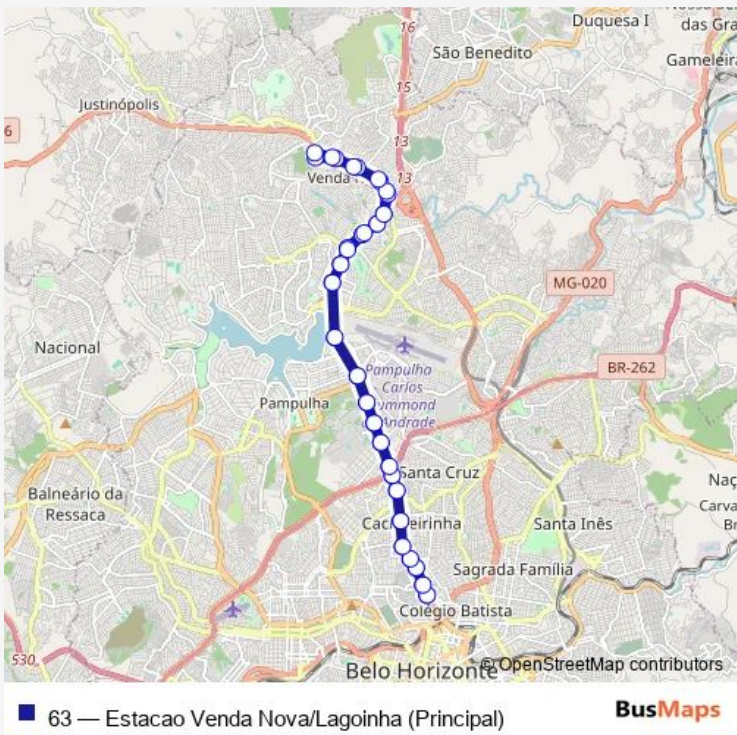

Bus 63 Estacao Venda Nova/Lagoinha (Principal)

[Go to website](#)

Direction
 Rua Farmaceutico Raul Machado 140 — Rua Antonio Rodrigues Froes 105
 50 stops
[Open route schedule](#)

- Rua Farmaceutico Raul Machado 140
- Ave Vilarinho 2801
- Ave Vilarinho 2171
- Ave Vilarinho 1401
- Ave Vilarinho 1071
- Ave Dom Pedro I 2953
- Ave Dom Pedro I 2703
- Ave Dom Pedro I 2233
- Ave Dom Pedro I 1803
- Ave Dom Pedro I 1273
- Ave Dom Pedro I 703
- Ave Presidente Antonio Carlos 8405
- Ave Presidente Antonio Carlos 7453
- Ave Presidente Antonio Carlos 6701
- Ave Presidente Antonio Carlos 6291
- Ave Presidente Antonio Carlos 4063
- Ave Presidente Antonio Carlos 3721
- Ave Presidente Antonio Carlos 3645
- Ave Presidente Antonio Carlos 3103
- Ave Presidente Antonio Carlos 2651
- Ave Presidente Antonio Carlos 1981

Route schedule
 Rua Farmaceutico Raul Machado 140 — Rua Antonio Rodrigues Froes 105

Monday	04:00-23:40
Tuesday	04:00-23:40
Wednesday	04:00-23:40
Thursday	04:00-23:40
Friday	04:00-23:40
Saturday	04:00-23:40
Sunday	—

Route info
 Direction: Rua Farmaceutico Raul Machado 140
 Stops: 50
 Trip Duration: 1 hour 59 min

Ave Presidente Antonio Carlos 1561

Ave Presidente Antonio Carlos 1205

Ave Presidente Antonio Carlos 881

Ave Presidente Antonio Carlos 583