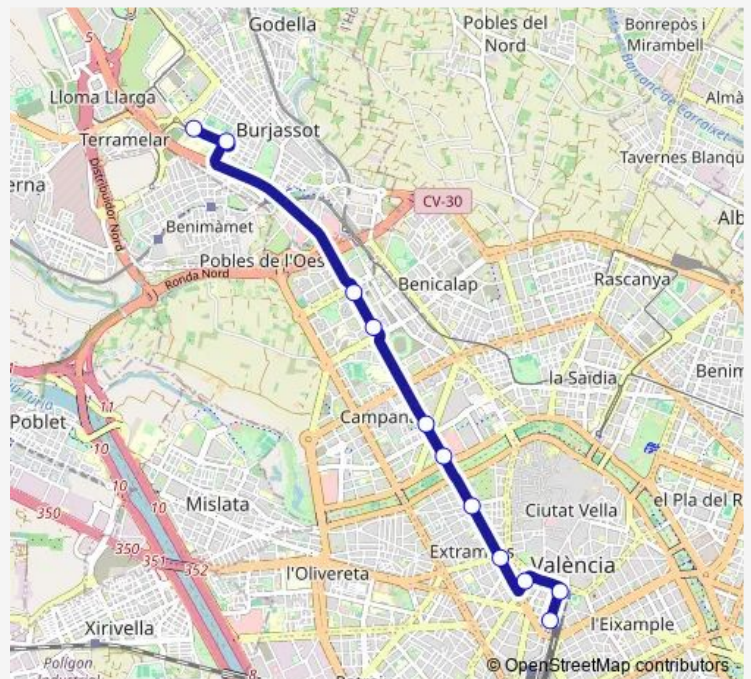

Ramón y Cajal - Bailén

Bailén - Ermita

Route schedule

Campus de Burjassot — Bailén - Ermita

Monday 08:00-21:50

Tuesday 08:00-21:50

Wednesday 08:00-21:50

Thursday 08:00-21:50

Friday 08:00-21:50

Saturday —

Sunday —

Route info

Direction: Campus de Burjassot

Stops: 10

Trip Duration: 0 hour 14 min

63 — Campus DE Burjassot - Estació DEL Nord

Direction

Bailén - Ermita — Campus de Burjassot

11 stops

[Open route schedule](#)

Bailén - Ermita

Bailén - Estació del Nord

Jesús - Pare Jofré

Ferran el Catòlic (parell) - Àngel Guimerà

Saturday —

Sunday —

Route info

Direction: Bailén - Ermita

Stops: 11

Trip Duration: 0 hour 14 min

63 Bus time schedules and route maps are available in an offline PDF at busmaps.com. Use the busmaps.com website to see live bus times, train schedule or subway schedule, and step-by-step directions for all public transit in Valencia