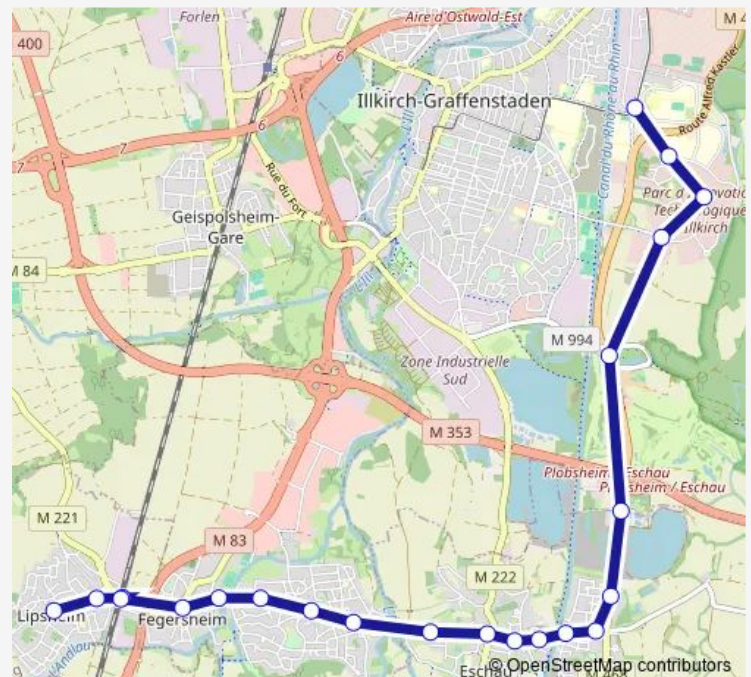

Bus 63 Campus d'Illkirch - Lipsheim Gare

[Go to website](#)

Direction

Lipsheim Gare — Campus d'Illkirch

19 stops

[Open route schedule](#)

- Lipsheim Gare
- Fegersheim Mairie
- Centre Sportif
- Albert Schweitzer
- Cressier Château d'eau
- Ohnheim Eglise
- De Gaulle
- Hieselrain
- D'Nedergass
- Grundgrube
- Pulverlaechel
- Hetzlader
- Fusiliers Marins
- Scheidstein
- Waldhorn
- Illkirch Parc d'Innovation
- Tobias Stimmer
- Pôle Api
- Campus d'Illkirch

Route schedule

Lipsheim Gare — Campus d'Illkirch

Monday	07:09-17:56
Tuesday	07:09-17:56
Wednesday	07:09-17:56
Thursday	07:09-17:56
Friday	07:09-17:56
Saturday	—
Sunday	—

Route info

Direction: Lipsheim Gare

Stops: 19

Trip Duration: 0 hour 25 min

63 — Campus d'Illkirch - Lipsheim Gare

Direction

Lipsheim Centre — Campus d'Illkirch

22 stops

[Open route schedule](#)

Lipsheim Centre

Thursday 05:05-20:00

Friday 05:05-20:00

Saturday 05:05-19:40

Sunday 09:04-17:56

Route info

Direction: Campus d'Illkirch

Stops: 21

Trip Duration: 0 hour 25 min