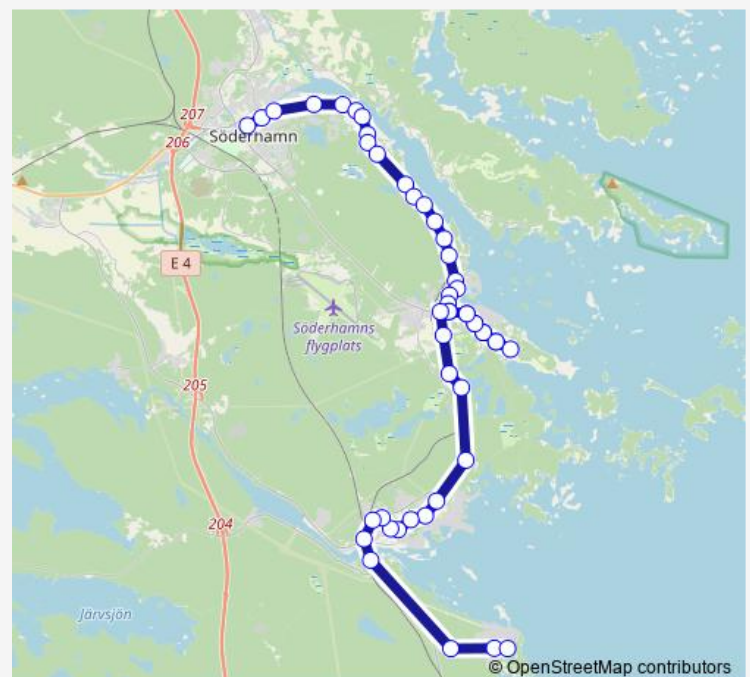

### Route schedule

Söderhamn Järnbron — Vallvik

Monday 00:20-18:15

Tuesday 05:55-18:15

Wednesday 05:55-18:15

Thursday 00:20-18:15

Friday 00:20-18:15

Saturday 00:20-14:40

### Route info

Direction: Söderhamn Järnbron

Stops: 48

Trip Duration: 0 hour 35 min

Sandarne Bruksgården

Sandarne Särvvägen

Sandarne Tönshammar

Sandarne Flisvägen