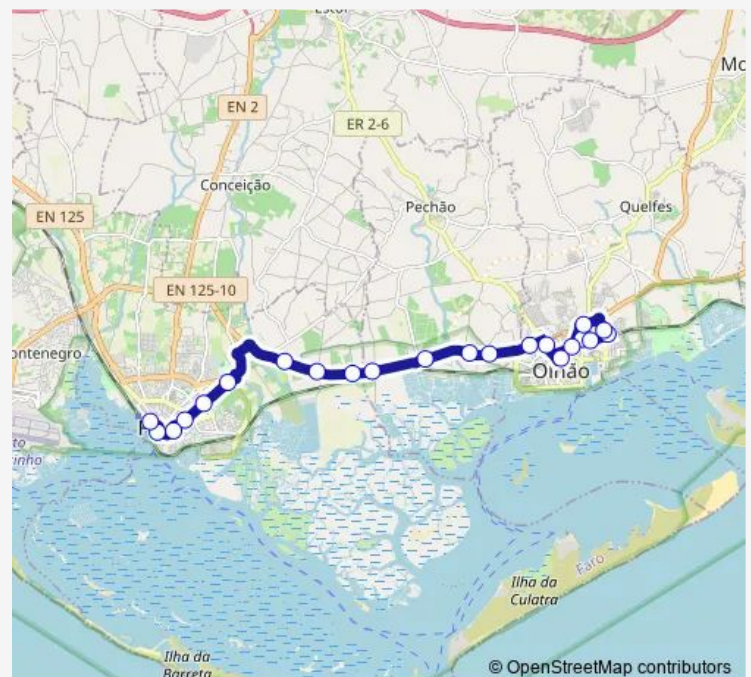

Direction

Olhão (R. Olivença) — Faro (Terminal Rodoviário)

22 stops

[Open route schedule](#)

- Olhão (R. Olivença)
- Olhão (Centro Comunitário)
- Olhão (Siroco)
- Olhão (Bairro dos Pescadores)
- Olhão (Rotunda do Cubo)
- Olhão (Praceta Agadir)
- Olhão (Terminal Rodoviário)
- Olhão (Quatro Estradas)
- Olhão (Rotunda Pequena)
- Torrejão
- Bela Mandil (X Pechão)
- Bela Mandil (Rotunda)
- Meia Légua (Cova da Onça)
- Virgílios (Bivalvia)
- Virgílios (Rotunda)
- Rio Seco (Gasolineira)
- Faro (Moto Clube)
- Faro (Radio Naval)
- Faro (Tribunal)
- Faro (Alexandre Herculano)
- Faro (Doca)

Route schedule

Olhão (R. Olivença) — Faro (Terminal Rodoviário)

Monday	07:05-18:40
Tuesday	07:05-18:40
Wednesday	07:05-18:40
Thursday	07:05-18:40
Friday	07:05-18:40
Saturday	07:20-17:15
Sunday	07:20-17:15

Route info

Direction: Olhão (R. Olivença)

Stops: 22

Trip Duration: 0 hour 35 min

Direction

Faro (Terminal Rodoviário) — Olhão (Terminal Rodoviário)

25 stops

[Open route schedule](#)

Saturday 08:00-19:45

Sunday 08:00-19:45

Route info

Direction: Faro (Terminal Rodoviário)

Stops: 25

Trip Duration: 0 hour 35 min

63 Bus time schedules and route maps are available in an offline PDF at busmaps.com. Use the busmaps.com website to see live bus times, train schedule or subway schedule, and step-by-step directions for all public transit in Faro