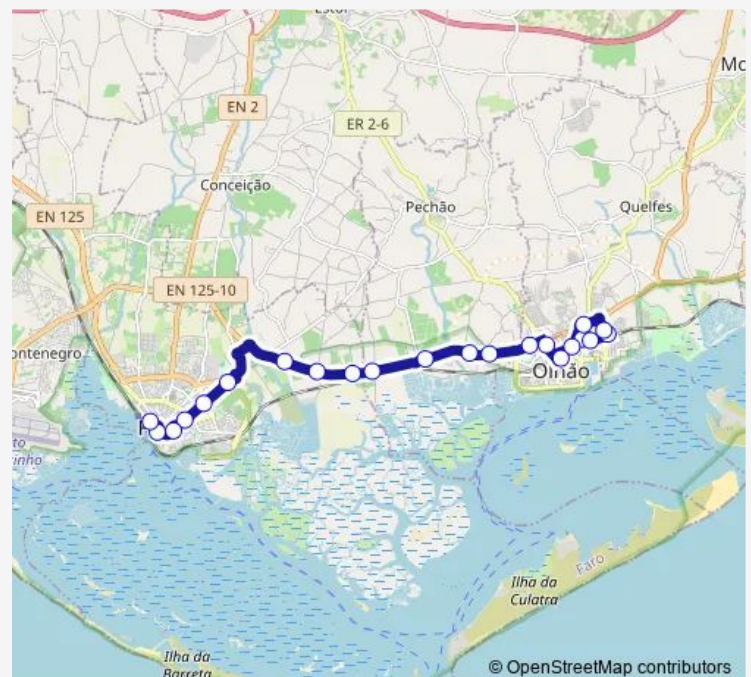

### Direction

Olhão (R. Olivença) — Faro (Terminal Rodoviário)

22 stops

[Open route schedule](#)

Olhão (R. Olivença)

Olhão (Centro Comunitário)

Olhão (Siroco)

Olhão (Bairro dos Pescadores)

### Route schedule

Olhão (R. Olivença) — Faro (Terminal Rodoviário)

Monday 07:05-18:40

Tuesday 07:05-18:40

Wednesday 07:05-18:40

Thursday 07:05-18:40

Friday 07:05-18:40

Saturday 07:20-17:15

### Route info

Direction: Olhão (R. Olivença)

Stops: 22

Trip Duration: 0 hour 35 min

63 — Faro — Olhão

## Direction

Faro (Terminal Rodoviário) — Olhão (Terminal Rodoviário)

25 stops

[Open route schedule](#)

Faro (Terminal Rodoviário)

Faro (Arco da Vila)

Faro (Largo S. Francisco)

Faro (Instituto da Juventude)