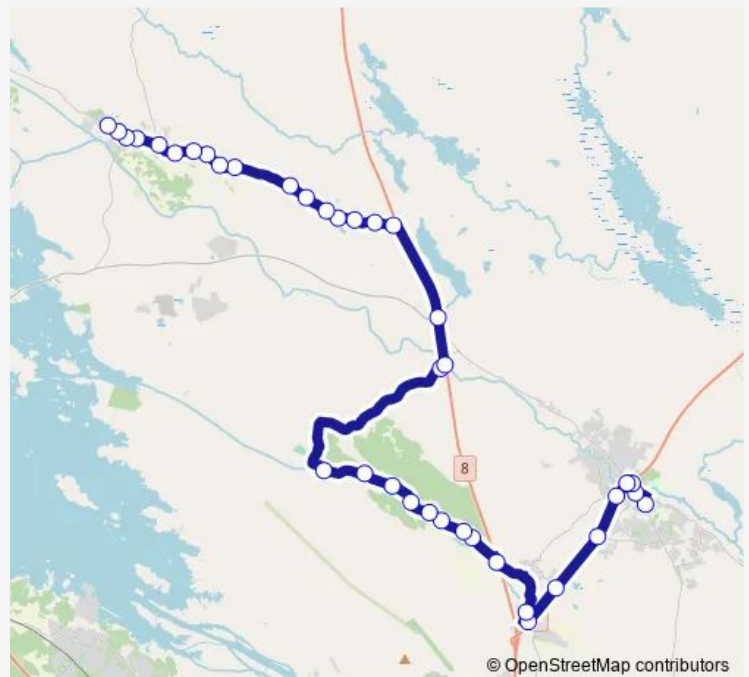

Thursday 08:00-15:17

Friday 08:00-15:17

Saturday —

Sunday —

Route info

Direction: Noormarkun yhtenäiskoulu

Stops: 38

Trip Duration: 0 hour 38 min

© OpenStreetMap contributors

63 — Kellahti

BusMaps

Ahlainen th L

Lamppi L

Ratastie L

Kangasniementie L

Taimelantie L

Thursday 07:30

Friday 07:30

Saturday —

Sunday —

Route info

Direction: Kaapola, Kellahdentie

Stops: 19

Trip Duration: 0 hour 30 min