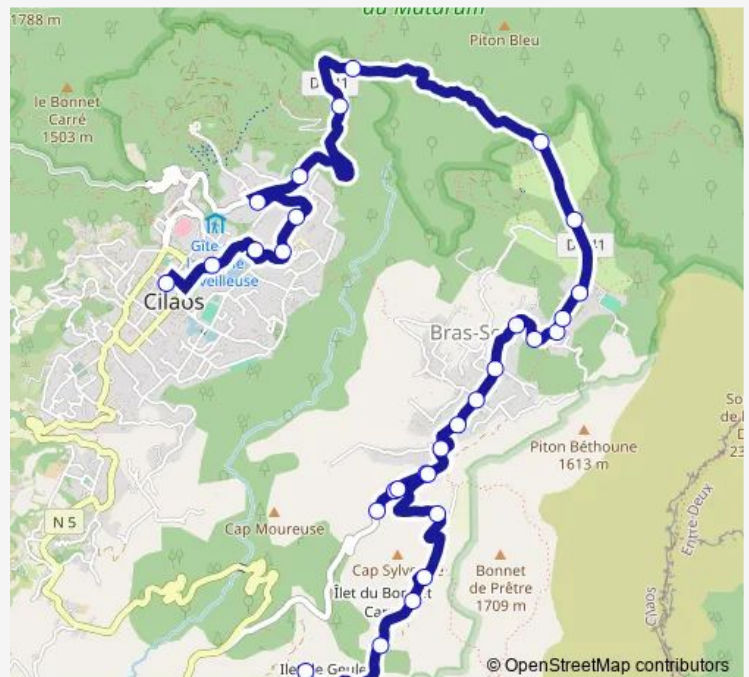

Calumets Bras Sec

Pente d'Abord 1

Pente d'Abord 2

Point De Retournement

Pente d'Abord 2

Pente d'Abord 1

La Pointe

Mairie Annexe De Bras Sec

Saturday 05:10-18:00

Sunday 05:10-16:40

Route info

Direction: Gueule Rouge

Stops: 30

Trip Duration: 0 hour 36 min

Le Bloc

Roche Merveilleuse

Chemin Lisière De La Forêt

Le Matarum

26 Rue Du Matarum

Hôpital De Cilaos

Rue De La Mare A Joncs

Mare A Joncs

Cilaos Ville

Direction

Wednesday 06:00-19:05

Thursday 06:00-19:05

Friday 06:00-19:05

Saturday 06:00-19:05

Sunday 07:05-16:00

Route info

Direction: Cilaos Ville

Stops: 31