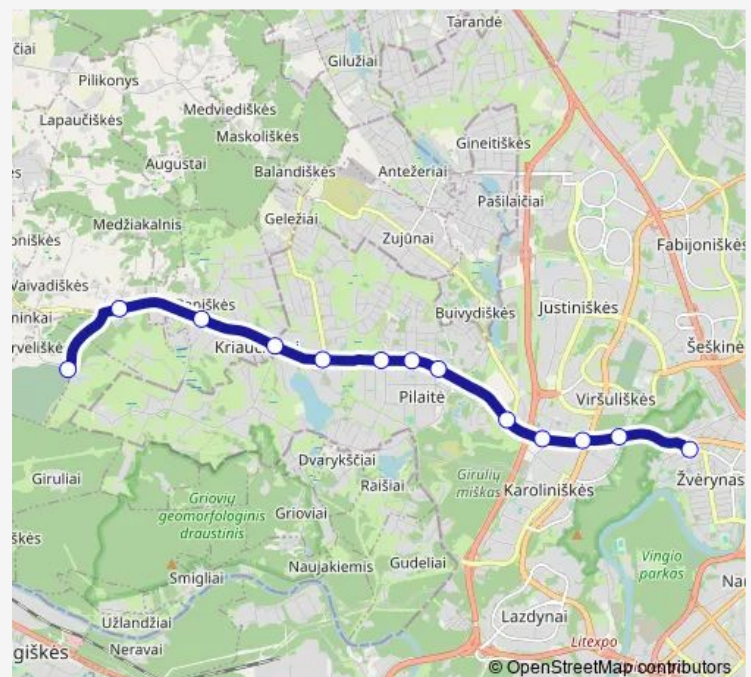

### Route schedule

Žvėryno žiedas — Karveliškių kapinės

Monday 05:37-22:00

Tuesday 05:37-22:00

Wednesday 05:37-22:00

Thursday 05:37-22:00

Friday 05:37-22:00

Saturday 06:30-21:40

### Route info

Direction: Žvėryno žiedas

Stops: 13

Trip Duration: 0 hour 24 min

63 — Žvėrynas–Pilaitės pr.–Karveliškės