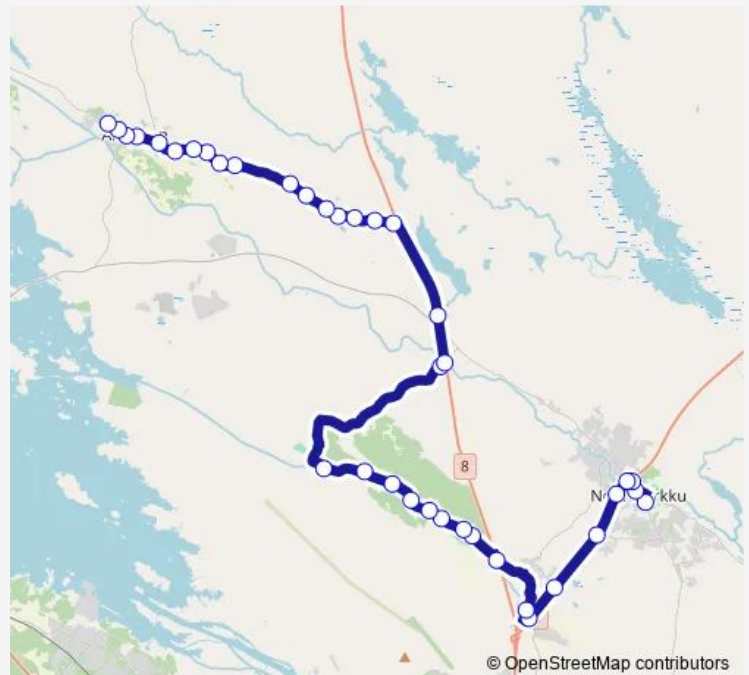

Route schedule

Kaapola, Kellahdentie — Noormarkun yhtenäiskoulu

Monday 07:30

Tuesday 07:30

Wednesday 07:30

Thursday 07:30

Friday 07:30

Saturday —

Sunday —

Route info

Direction: Kaapola, Kellahdentie

Stops: 19

Trip Duration: 0 hour 30 min

63 — Kellahti

BusMaps

Direction