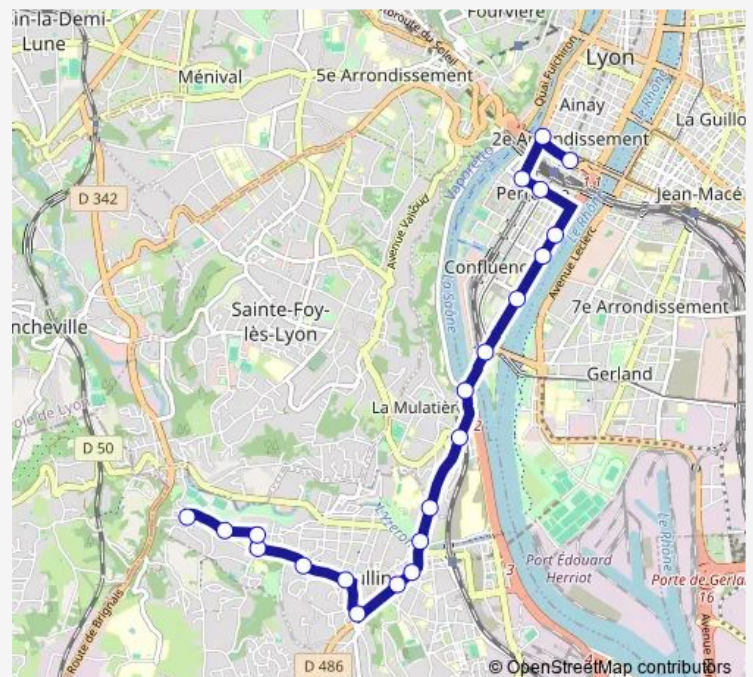

Bas des Chassagnes

Bastéro - Aquarium

Pont de La Mulatière

Musée des Confluences

Hôtel Région Montrochet

Casimir - Perier

Ravat

Place des Archives

Claudius Collonge

Pont Kitchener R.G.

Perrache

Route schedule

Oullins Le Golf — Perrache

Monday 05:00-23:30

Tuesday 05:00-23:30

Wednesday 05:00-23:30

Thursday 05:00-23:30

Friday 05:00-23:30

Saturday 05:00-23:30

Sunday 07:00-23:30

Route info

Direction: Oullins Le Golf

Stops: 21

Trip Duration: 0 hour 23 min

Place des Archives

Ravat

Casimir - Perier

Hôtel Région Montrochet

Musée des Confluences

Pont de La Mulatière

Bastéro - Aquarium

Bas des Chassagnes