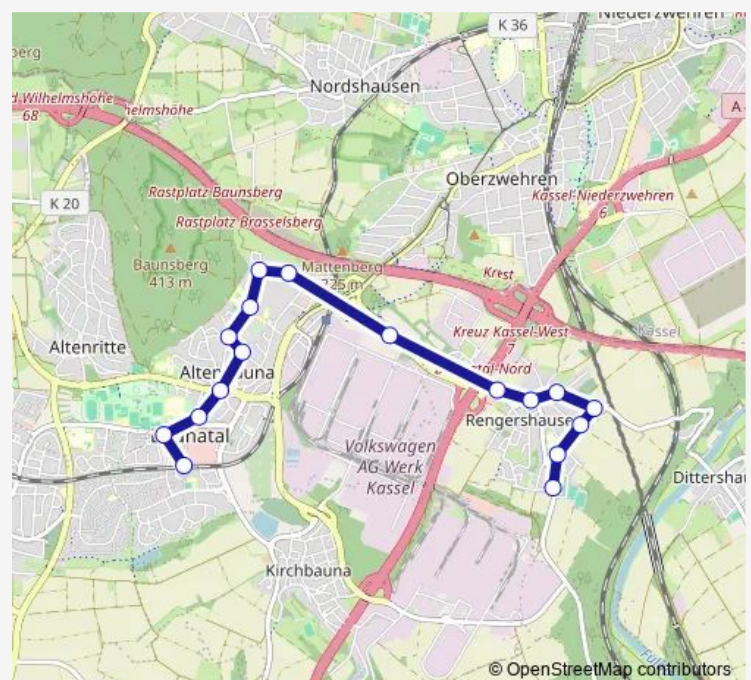

Direction

Baunatal-Altenbauna Stadtmitte — Baunatal-Rengershausen Waldsporthalle

17 stops

[Open route schedule](#)

- Baunatal-Altenbauna Stadtmitte
- Baunatal-Altenbauna Rudolf-Diesel-Straße
- Baunatal-Altenbauna Langenbergstraße
- Baunatal-Altenbauna Lärchenweg
- Baunatal-Altenbauna Dachsbergstraße
- Baunatal-Altenbauna Akazienallee
- Baunatal-Altenbauna Friedrich-Ebert-Schule
- Baunatal-Altenbauna Buchenweg
- Baunatal-Altenbauna Lindenallee
- Baunatal VW-Haupttor
- Baunatal-Rengershausen Knallhütte
- Baunatal-Rengershausen Kirche
- Baunatal-Rengershausen Gemeinschaftshaus
- Baunatal-Rengershausen Abzweig Bahnhof
- Baunatal-Rengershausen Im Grunde
- Baunatal-Rengershausen Kindergarten
- Baunatal-Rengershausen Waldsporthalle

Route schedule

Baunatal-Altenbauna Stadtmitte — Baunatal-Rengershausen Waldsporthalle

Monday	—
Tuesday	—
Wednesday	—
Thursday	—
Friday	25:30 ⁺¹
Saturday	02:45-01:30 ⁺¹
Sunday	02:45

Route info

Direction: Baunatal-Altenbauna Stadtmitte

Stops: 17

Trip Duration: 0 hour 8 min

63 Bus time schedules and route maps are available in an offline PDF at busmaps.com. Use the busmaps.com website to see live bus times, train schedule or subway schedule, and step-by-step directions for all public transit in Kassel