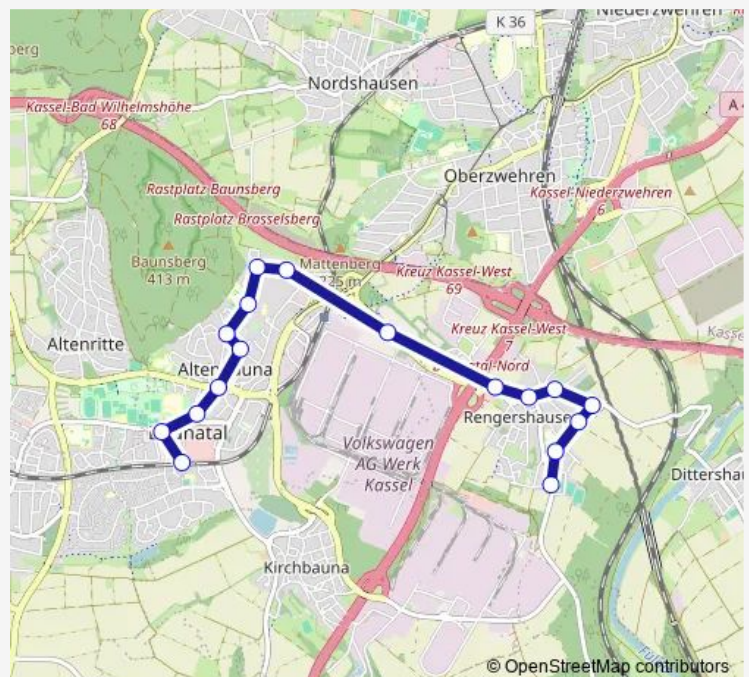

Direction

Baunatal-Altenbauna Stadtmitte — Baunatal-Rengershausen Waldsporthalle

17 stops

[Open route schedule](#)

- Baunatal-Altenbauna Stadtmitte
- Baunatal-Altenbauna Rudolf-Diesel-Straße
- Baunatal-Altenbauna Langenbergstraße
- Baunatal-Altenbauna Lärchenweg
- Baunatal-Altenbauna Dachsbergstraße
- Baunatal-Altenbauna Akazienallee
- Baunatal-Altenbauna Friedrich-Ebert-Schule
- Baunatal-Altenbauna Buchenweg
- Baunatal-Altenbauna Lindenallee
- Baunatal VW-Haupttor
- Baunatal-Rengershausen Knallhütte
- Baunatal-Rengershausen Kirche
- Baunatal-Rengershausen Gemeinschaftshaus
- Baunatal-Rengershausen Abzweig Bahnhof
- Baunatal-Rengershausen Im Grunde
- Baunatal-Rengershausen Kindergarten
- Baunatal-Rengershausen Waldsporthalle

Route schedule

Baunatal-Altenbauna Stadtmitte — Baunatal-Rengershausen Waldsporthalle

Monday	—
Tuesday	—
Wednesday	—
Thursday	—
Friday	25:30 ⁺¹
Saturday	02:45-01:30 ⁺¹
Sunday	02:45

Route info

Direction: Baunatal-Altenbauna Stadtmitte

Stops: 17

Trip Duration: 0 hour 8 min

63 Bus time schedules and route maps are available in an offline PDF at busmaps.com. Use the busmaps.com website to see live bus times, train schedule or subway schedule, and step-by-step directions for all public transit in Kassel