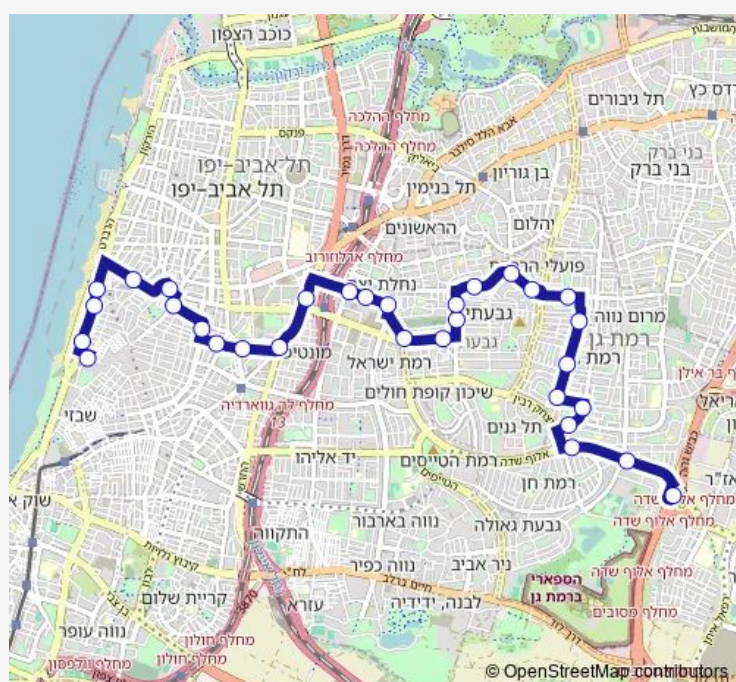

ויצמן/ז'בוטינסקי

ויצמן/רמב'ם

רמב'ם/אילת

בית העלמין/רמב'ם

עליית הנוער/נחלת יצחק

עמק ברכה/בנימיני

יגאל אלון/עמק ברכה

יגאל אלון/ערבי נחל

ת.רק'ל ארלחורוב/דרך מנחם בגין

Route schedule

מסוף אלוף שדה — מסוף כרמלית/הורדה

Monday 05:00-23:55

Tuesday 05:00-23:55

Wednesday 05:00-23:55

Thursday 05:00-23:55

Friday 05:00-14:45

Saturday —

Sunday 05:00-23:55

Route info

Direction: מסוף אלוף שדה

Stops: 34

Trip Duration: 0 hour 40 min

קניון עזריאלי/דרך מנחם בגין

קריית הממשלה/דרך מנחם בגין

החשמונאים/דרך מנחם בגין

קניון טי.אל.וי/החשמונאים

הסינמטק/קרליבך

הבימה/שד' בן ציון

דיזנגוף סנטר/שדרות בן ציון

בוגרשוב/בר כוכבא

טרומפלדור/פינסקר

טרומפלדור/בן יהודה