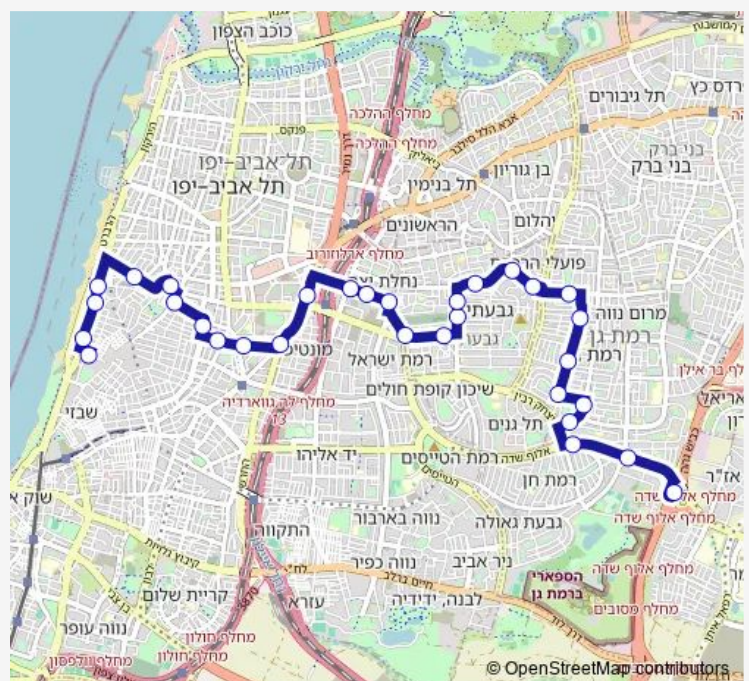

ת.רק'ל ארלחורוב/דרך מנחם בגין

### Route schedule

מסוף אלוף שדה — מסוף כרמלית/הורדה

Monday 05:00-23:55

Tuesday 05:00-23:55

Wednesday 05:00-23:55

Thursday 05:00-23:55

Friday 05:00-15:30

Saturday —

### Route info

Direction: מסוף אלוף שדה

Stops: 34

Trip Duration: 0 hour 40 min

קניון עזריאלי/דרך מנחם בגין

קריית הממשלה/דרך מנחם בגין

החשמונאים/דרך מנחם בגין

קניון טי.אל.וי/החשמונאים