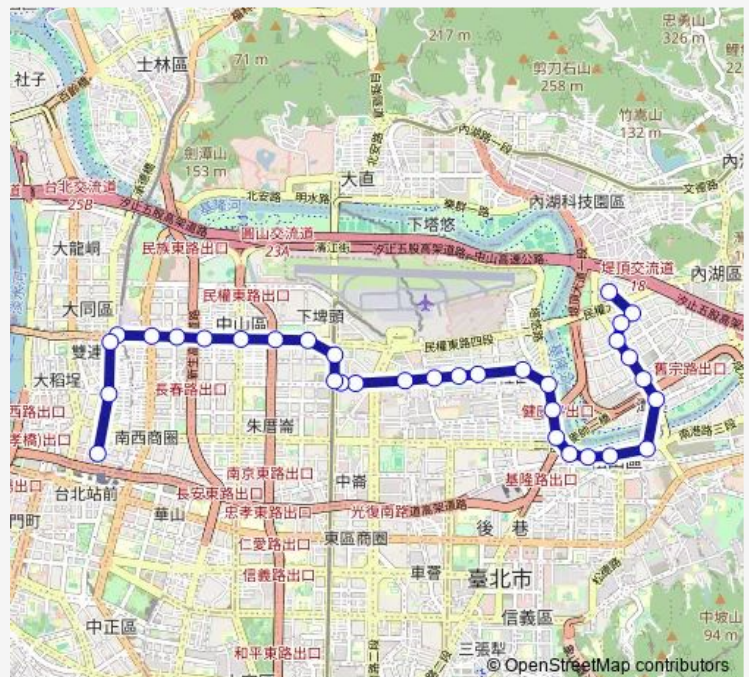

Bus 63 內湖舊宗路-臺北車站

[Go to website](#)

Direction

瑞湖街口 — 臺北車站(承德)

33 stops

[Open route schedule](#)

- 瑞湖街口
- 行忠行愛路口
- 新湖行忠路口
- 新湖三路口(台北花市)
- 新湖一路口
- 潭美國小(舊宗)
- 週美里一
- 玉成里
- 松山車站(八德)
- 松山農會
- 饒河街觀光夜市(塔悠)
- 南松山(塔悠)
- 發電所(西松高中)
- 新東里
- 新東街口
- 民生社區活動中心
- 聯合二村
- 介壽國中
- 公教住宅
- 民生敦化路口
- 民生復興路口

Route schedule

瑞湖街口 — 臺北車站(承德)

Monday	00:00
Tuesday	00:00
Wednesday	00:00
Thursday	00:00
Friday	00:00
Saturday	00:00
Sunday	00:00

Route info

Direction: 瑞湖街口

Stops: 33

Trip Duration: 0 hour 49 min

63 — 內湖舊宗路-臺北車站

民生東路口

捷運中山國中站

民權龍江路口

民權建國路口

民權松江路口

民權吉林路口

捷運中山國小站

民權中山路口