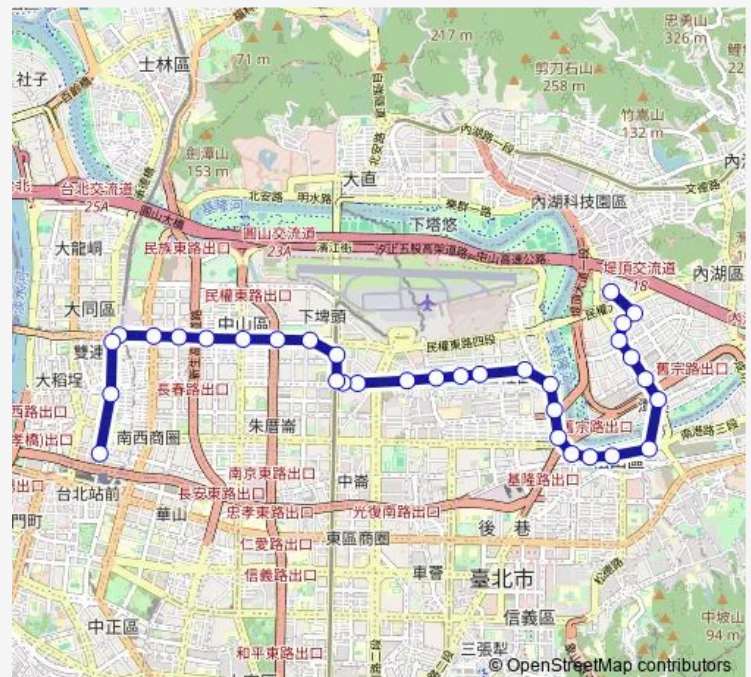

### Direction

瑞湖街口 — 臺北車站(承德)

33 stops

[Open route schedule](#)

- 瑞湖街口
- 行忠行愛路口
- 新湖行忠路口
- 新湖三路口(台北花市)
- 新湖一路口
- 潭美國小(舊宗)
- 週美里一
- 玉成里
- 松山車站(八德)
- 松山農會
- 饒河街觀光夜市(塔悠)
- 南松山(塔悠)
- 發電所(西松高中)
- 新東里
- 新東街口
- 民生社區活動中心
- 聯合二村
- 介壽國中
- 公教住宅
- 民生敦化路口
- 民生復興路口

### Route schedule

瑞湖街口 — 臺北車站(承德)

Monday	00:00
Tuesday	00:00
Wednesday	00:00
Thursday	00:00
Friday	00:00
Saturday	00:00
Sunday	00:00

### Route info

Direction: 瑞湖街口

Stops: 33

Trip Duration: 0 hour 49 min

63 — 內湖舊宗路-臺北車站

民生東路口

捷運中山國中站

民權龍江路口