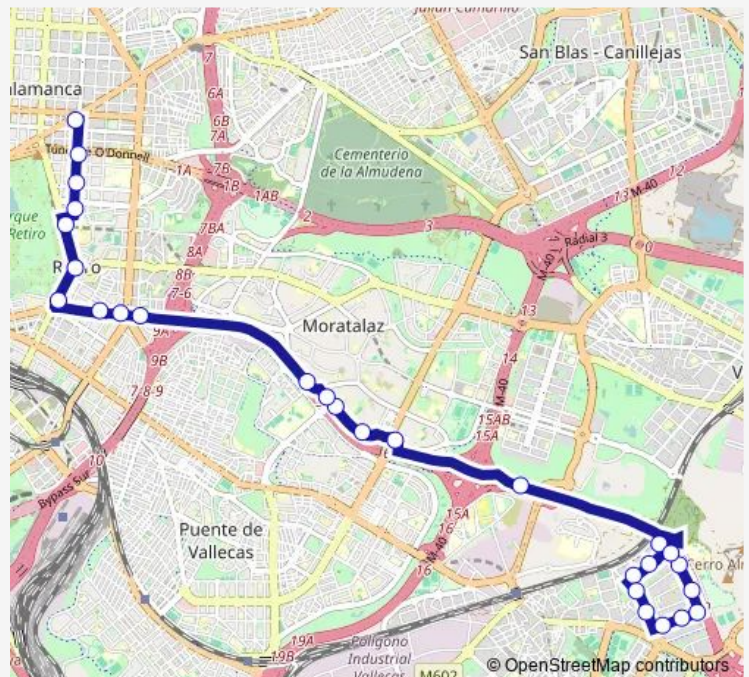

Avenida Santa Eugenia - Castrillo De Aza

Avenida Santa Eugenia - Puentelarra

Avenida Santa Eugenia - Virgen Las Viñas

Avenida Santa Eugenia - Fuentespina

Fuentespina

Fuentespina - Centro De Salud

Mediterráneo - Virgen De Las Viñas

Tuesday 05:55-23:00

Wednesday 05:55-23:00

Thursday 05:55-23:00

Friday 05:55-23:00

Saturday 05:55-23:00

Sunday 07:00-23:00

Route info

Direction: Santa Eugenia

Stops: 27

Trip Duration: 0 hour 44 min

63 — Avenida de Felipe II - Barrio de Santa Eugenia

Plaza Niño Jesús

Hospital Niño Jesús

Narváez - Doce De Octubre

Narváez - Ibiza

Narváez - O Donnell