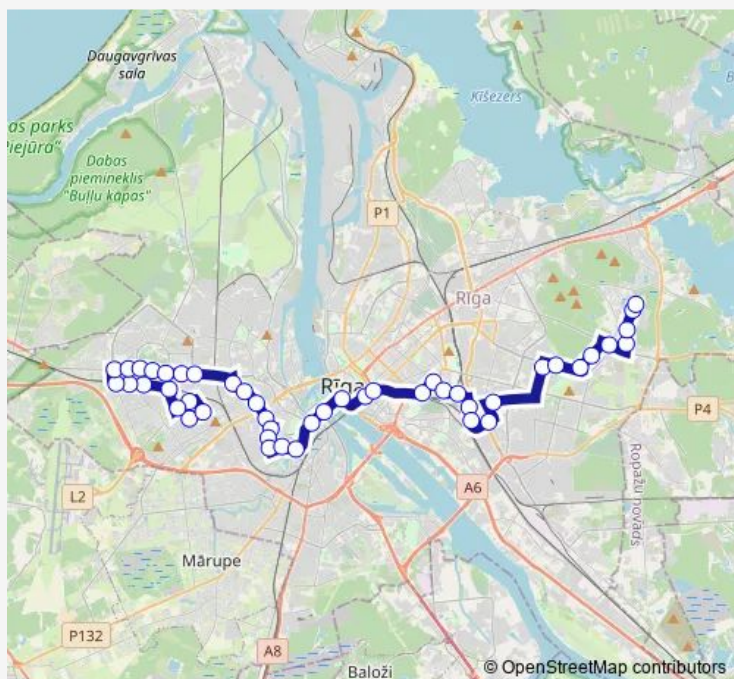

### Route schedule

Šampēteris — Mežciems

Monday 06:00-19:30

Tuesday 06:00-19:30

Wednesday 06:00-19:30

Thursday 06:00-19:30

Friday 06:00-19:30

Saturday —

### Route info

Direction: Šampēteris

Stops: 46

Trip Duration: 1 hour 18 min

63 — Mežciems - Šampēteris

Tukuma iela

Kokles iela

Arkādijas parks

## Direction

Mežciems — Šampēteris

47 stops

[Open route schedule](#)

Mežciems

Slimnīca Gaiļezers

Mežciema pamatskola

Biķernieku iela

## Route info

Direction: Mežciems

Stops: 47

Trip Duration: 1 hour 21 min

Kokles iela

Tukuma iela

Āgenskalna tirgus

Viļa Plūdoņa iela