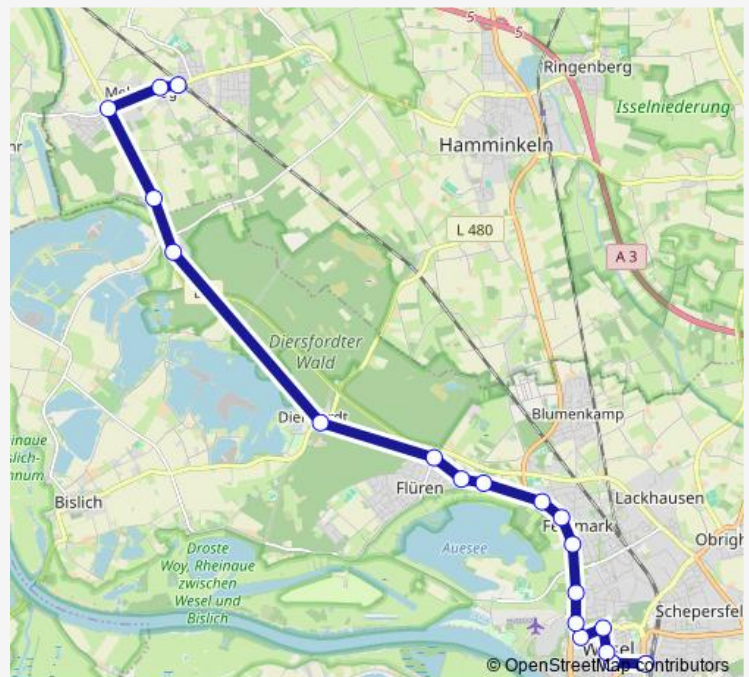

### Direction

Wesel Bahnhof — Hamminkeln Mehrhoog Bf

19 stops

[Open route schedule](#)

Wesel Bahnhof

Wesel Wallstraße

Wesel Mathenakreuz

Wesel Mölderplatz

Wesel Flüren Bislicher Straße

Wesel Diersfordt Ort

Wesel Bisl. Bergen-Bergerfurth

Hamminkeln Haus Hingendahl

Hamminkeln Gasthof Hornecker

Hamminkeln Hoogefeldstraße

Hamminkeln Mehrhoog Bf

### Route schedule

Wesel Bahnhof — Hamminkeln Mehrhoog Bf

Monday 07:29-19:50

Tuesday 07:29-19:50

Wednesday 07:29-19:50

Thursday 07:29-19:50

Friday 07:29-19:50

Saturday —

### Route info

Direction: Wesel Bahnhof

Stops: 19

Trip Duration: 0 hour 29 min

63 — Wesel - Rees - Empel

**Direction**

Hamminkeln Mehrhoog Bf — Wesel Schulzentrum Nord

12 stops