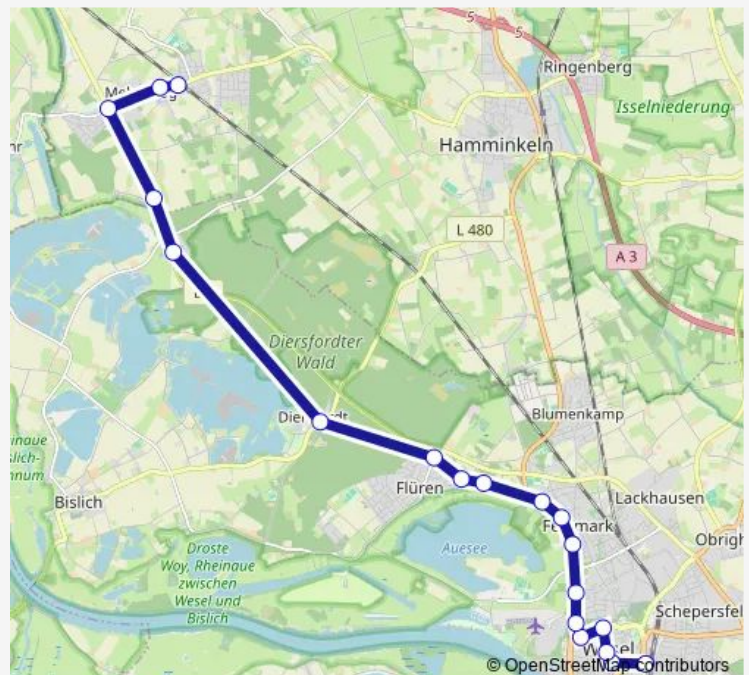

Hammingeln Haus Hingendahl

Wesel Bisl. Bergen-Bergerfurth

Wesel Diersfordt Ort

Wesel Flüren Bislicher Straße

Wesel Flürener Weg

Wesel Glückauf

Wesel Hans-Böckler-Str.

Wesel Schulzentrum Nord

### Route schedule

Hammingeln Mehrhoog Bf — Wesel Schulzentrum Nord

Monday 07:25

Tuesday 07:25

Wednesday 07:25

Thursday 07:25

Friday 07:25

Saturday —

### Route info

Direction: Hammingeln Mehrhoog Bf

Stops: 12

Trip Duration: 0 hour 28 min

63 — Wesel - Rees - Empel

## Direction

Hammingeln Unterbauerschaft — Wesel Bahnhof

27 stops

[Open route schedule](#)

Hammingeln Unterbauerschaft

Hammingeln Brünen Brinksteege

Hammingeln Ringenberg Ort

Hammingeln Ringenberg Siedlung