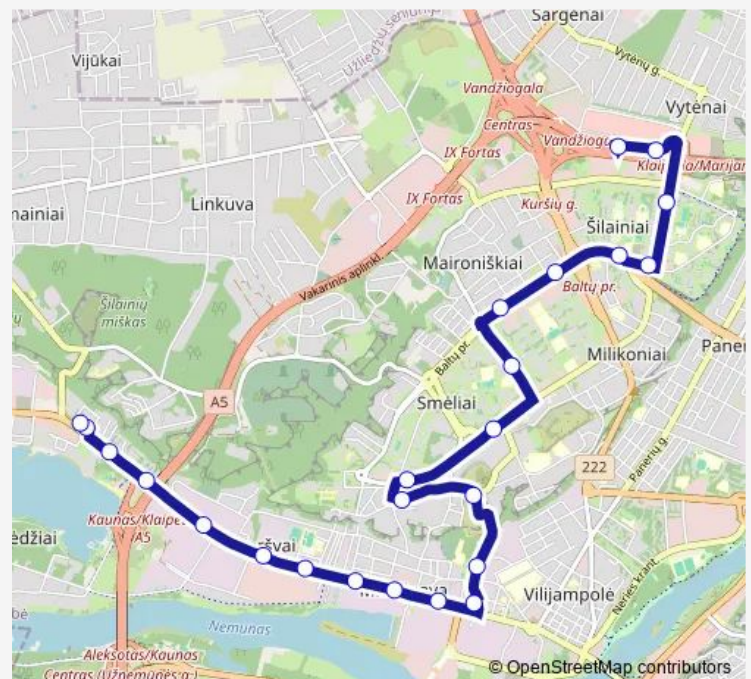

Direction

Kaniūkai — Stovėjimo aikštelė

22 stops

[Open route schedule](#)

Kaniūkai

Gervių g.

Atrama

Vyžuonos g.

Apuolės g.

Žiemgalių g.

Baltų pr.

Žemaičių pl.

Juozo Grušo meno gimnazija

Jotvingių g.

Šarkuvos g.

Biurų centras

Mega

Route schedule

Kaniūkai — Stovėjimo aikštelė

Monday	06:24-21:45
Tuesday	06:24-21:45
Wednesday	06:24-21:45
Thursday	06:24-21:45
Friday	06:24-21:45
Saturday	06:23-21:45
Sunday	06:23-21:45

Route info

Direction: Kaniūkai

Stops: 22

Trip Duration: 0 hour 27 min

Direction

Mega — Kaniūkai

24 stops

[Open route schedule](#)

Mega

Senukai