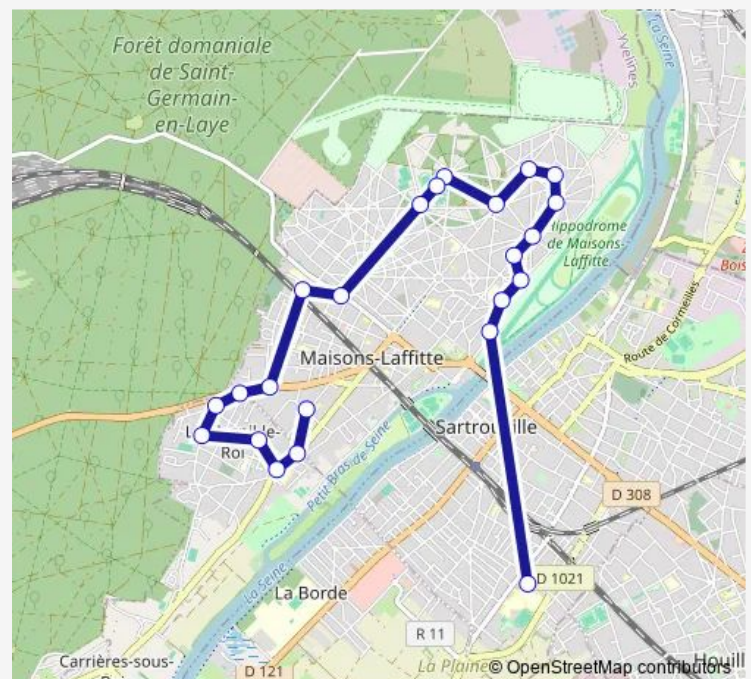

### Direction

Eugène Adam — Lycée Evariste Galois

26 stops

[Open route schedule](#)

Eugène Adam

Talma

Sully

Les Trois Chênes

### Route schedule

Eugène Adam — Lycée Evariste Galois

Monday 08:28

Tuesday 08:28

Wednesday 08:28

Thursday 08:28

Friday —

Saturday —

### Route info

Direction: Eugène Adam

Stops: 26

Trip Duration: 0 hour 54 min

République

Rue des Loges

Hôtel de Ville

Rue du Mesnil

## Route schedule

Lycée Evariste Galois — République

Monday 15:50-17:50

Tuesday 15:50-17:50

Wednesday 12:50-17:50

Thursday 15:50-17:50

Friday —

Saturday —