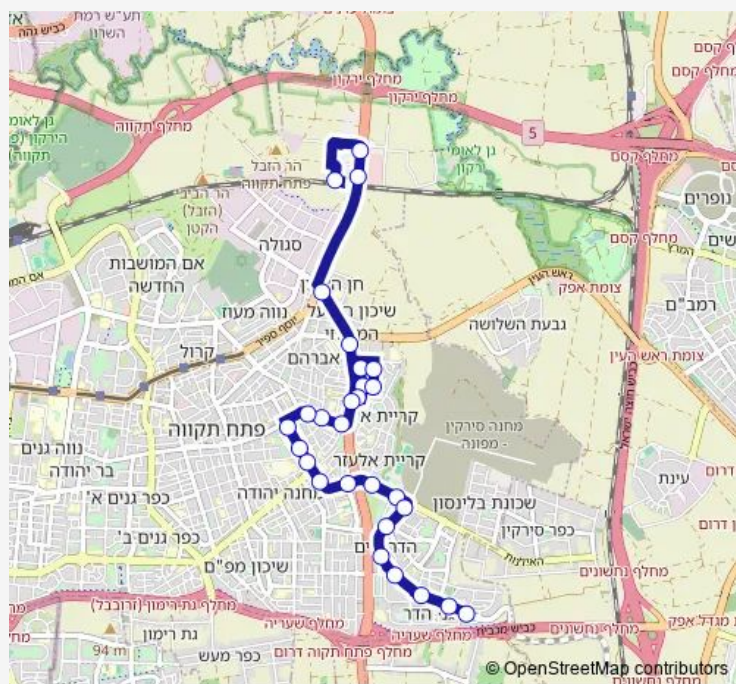

צומת סירקין/עין גנים

הרב עובדיה יוסף/יקותיאל אדם

ספורטק/הרב עובדיה יוסף

Route schedule

ת. רכבת סגולה — דרך מנחם בגין/קופת חולים

Monday	00:25-23:25
Tuesday	00:25-23:25
Wednesday	00:25-23:25
Thursday	00:25-23:25
Friday	00:25
Saturday	—
Sunday	09:25-23:25

Route info

Direction: ת. רכבת סגולה

Stops: 28

Trip Duration: 0 hour 28 min

ת. רכבת סגולה-פתח תקווה->דרך מנחם בגין/קופת חולים-פתח תקווה-20

דרך מנחם בגין/השופר

ספרייה/מנחם בגין

דרך מנחם בגין/ויינברגר