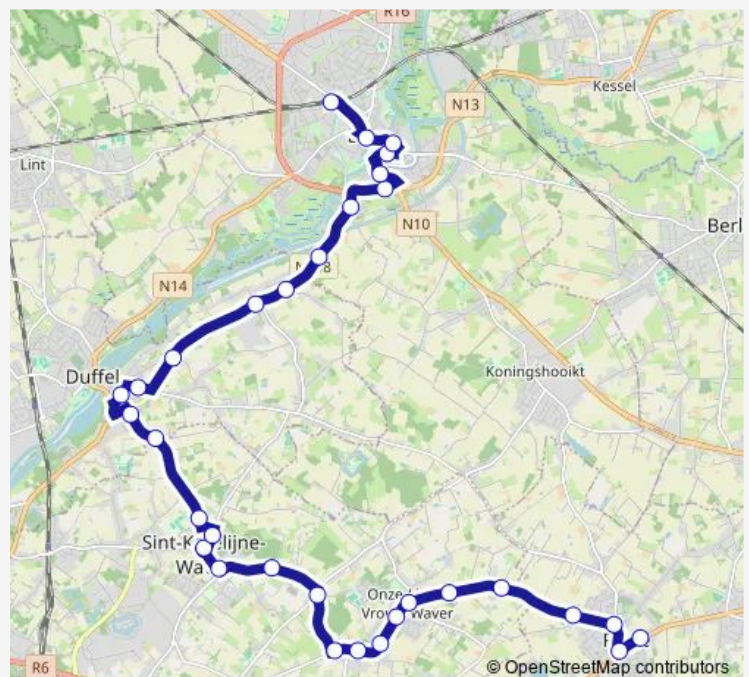

Onze-Lieve-Vrouw-Waver Liekens

Onze-Lieve-Vrouw-Waver Bosstraat

Route schedule

Lier Station perron 2 — Putte Eksterstraat

Monday 06:40-21:40

Tuesday 06:40-21:40

Wednesday 06:40-21:40

Thursday 06:40-21:40

Friday —

Saturday —

Sunday —

Route info

Direction: Lier Station perron 2

Stops: 30

Trip Duration: 0 hour 44 min

63 — Putte - Sint-Katelijne-Waver - Duffel - Lier

Onze-Lieve-Vrouw-Waver Koelarenvelden

Onze-Lieve-Vrouw-Waver Sint-Ursula

Onze-Lieve-Vrouw-Waver Kerk 2

Onze-Lieve-Vrouw-Waver Scheerslei

Onze-Lieve-Vrouw-Waver Prinsenstraat

Putte Kapelstraat

Putte Markt

Putte Centrum

Putte Eksterstraat

Direction

Putte Eksterstraat — Lier Station perron 11

32 stops

[Open route schedule](#)

Putte Eksterstraat

Putte Centrum

Putte Markt