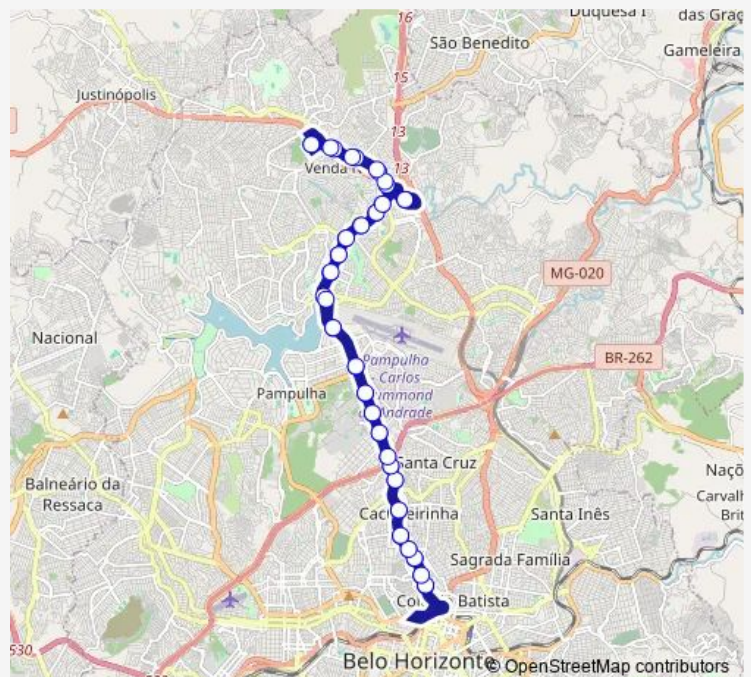

Avenida Presidente Antonio Carlos 4063

Avenida Presidente Antonio Carlos 3721

Avenida Presidente Antonio Carlos 3645

Avenida Presidente Antonio Carlos 3103

Route schedule

Estação Venda Nova - Plataforma F1 — Estação Venda Nova - Plataforma F1

Monday 04:00-23:40

Tuesday 04:00-23:40

Wednesday 04:00-23:40

Thursday 04:00-23:40

Friday 04:00-23:40

Saturday 04:00-23:40

Sunday —

Route info

Direction: Estação Venda Nova - Plataforma F1

Stops: 54

Trip Duration: 1 hour 34 min

63 — Estação Venda Nova/Lagoinha

Avenida Presidente Antonio Carlos 2651

Avenida Presidente Antonio Carlos 1981

Avenida Presidente Antonio Carlos 1561

Avenida Presidente Antonio Carlos 1205

Avenida Presidente Antonio Carlos 881

Avenida Presidente Antonio Carlos 583

Avenida Presidente Antonio Carlos 584

Avenida Presidente Antonio Carlos 882

Avenida Presidente Antonio Carlos 1206