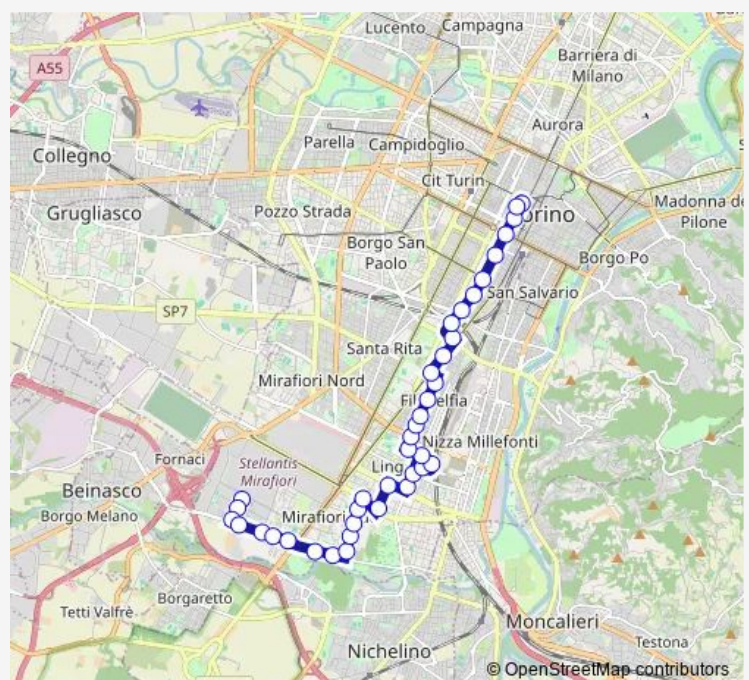

Fermata 2606 - Monte Corno

Fermata 2604 - Stazione Lingotto

Fermata 2602 - PIO Vii

Route schedule

Fermata 1158 - Negarville Cap — Fermata 3418 - Solferino Cap

Monday 04:48-22:56

Tuesday 04:48-22:56

Wednesday 04:48-22:56

Thursday 04:48-22:56

Friday 04:48-22:56

Saturday 04:51-22:56

Sunday 05:51-22:56

Route info

Direction: Fermata 1158 - Negarville Cap

Stops: 39

Trip Duration: 0 hour 43 min

63 — via Negarville - piazza Solferino

Fermata 2270 - Corsica Est

Fermata 1128 - Giambone

Fermata 513 - Galimberti

Fermata 515 - Madonna Delle Rose

Fermata 517 - Reduzzi

Fermata 519 - Spano

Fermata 512 - Unione Sovietica

Fermata 273 - Caserma Morelli

Fermata 271 - Turati

Fermata 267 - Tirreno

Fermata 265 - Ospedale Mauriziano

Fermata 263 - Vespucci

Fermata 261 - Sommeiller

Fermata 256 - Legnano

Fermata 537 - Vittorio Emanuele li