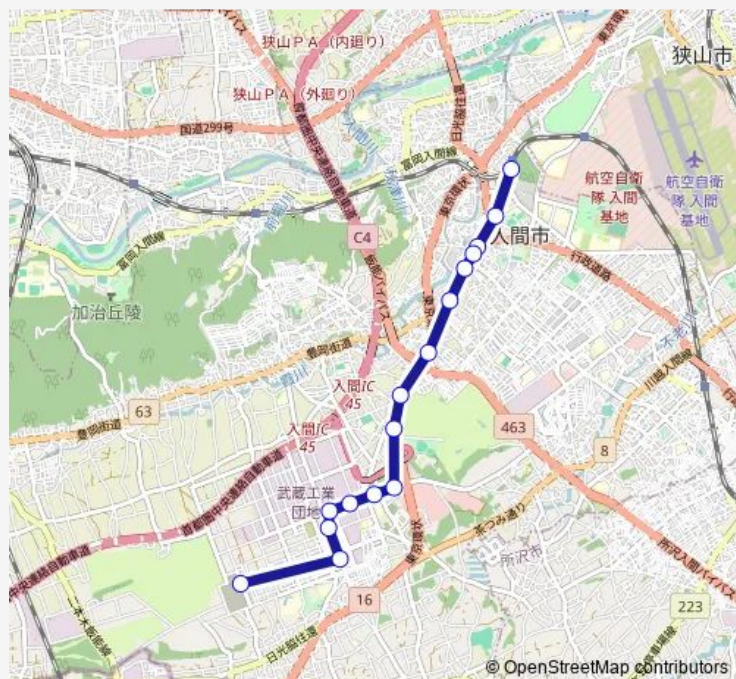

Direction

入間市駅 — 中村屋 武蔵工場

16 stops

[Open route schedule](#)

入間市駅

豊岡町

扇町屋中央

奈賀町

扇町屋二丁目

扇町屋

武蔵団地入口

東金子

人事院研修所

工業団地入口

武蔵中学校

狭山ヶ原

武蔵工業団地

いちよう通り (入間市)

宮ノ台

中村屋 武蔵工場

Route schedule

入間市駅 — 中村屋 武蔵工場

Monday 07:13

Tuesday 07:13

Wednesday 07:13

Thursday 07:13

Friday 07:13

Saturday 07:13

Sunday —

Route info

Direction: 入間市駅

Stops: 16

Trip Duration: 0 hour 25 min