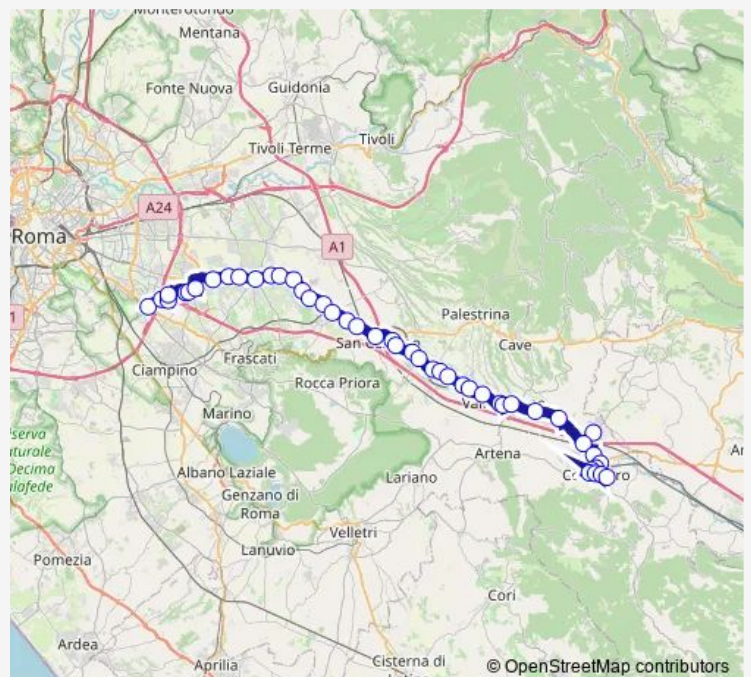

Bus Roma Anagnina - Colferro # Cf75a

[Go to website](#)

Direction

Roma | Anagnina (Metro A) # f3583 — Colferro | Via Latina (Itis) # f14391

46 stops

[Open route schedule](#)

- Roma | Anagnina (Metro A) # f3583
- Roma | Via Alimena Via Raimondo # f15087
- Roma | Via Carnevale Via Alimena # f15085
- Roma | Univ. Tor Vergata (Facoltà di Scienze) # f15083
- Roma | Univ. Tor Vergata (Lettere-Filosofia) # f15175
- Roma | Univ. Tor Vergata (Facoltà Ingegneria) # f15123
- Roma | Univ. Tor Vergata (Policlinico) # f15143
- Roma | Grotte Celoni (Metro C) # f13236
- Roma | Via Casilina Via Siculiana # f13238
- Roma | Borghesiana (Metro C) # f14641
- Roma | Via Casilina Via Prataporci # f14643
- Roma | Graniti (Metro C) # f14645
- Monte Compatri | Via Casilina Metro C # f14646
- Monte Compatri | Via Casilina Via Acqua Felice # f14647
- Monte Compatri | Via Casilina via dei Lavoratori # f14648
- Monte Compatri | Via Casilina Laghetto # f14649
- SAN Cesareo | Valle Canestra # f12977
- Colonna | Via Casilina (Stazione FS) # f12978
- SAN Cesareo | Via Casilina Via Passero # f14650
- SAN Cesareo | Via Casilina Via Col Fiorito # f14651
- SAN Cesareo | Via Casilina Via Corridoni # f6044

Route schedule

Roma | Anagnina (Metro A) # f3583 — Colferro | Via Latina (Itis) # f14391

Monday	06:35
Tuesday	06:35
Wednesday	06:35
Thursday	06:35
Friday	06:35
Saturday	06:35
Sunday	—

Route info

Direction: Roma | Anagnina (Metro A) # f3583

Stops: 46

Trip Duration: 1 hour 15 min

Roma Anagnina - Colferro # Cf75a

SAN Cesareo | Via Casilina Via Parente # f14652

SAN Cesareo | Via Casilina Via Donnicciola # f14653

Palestrina | Via Casilina (Valvarino) # f14654