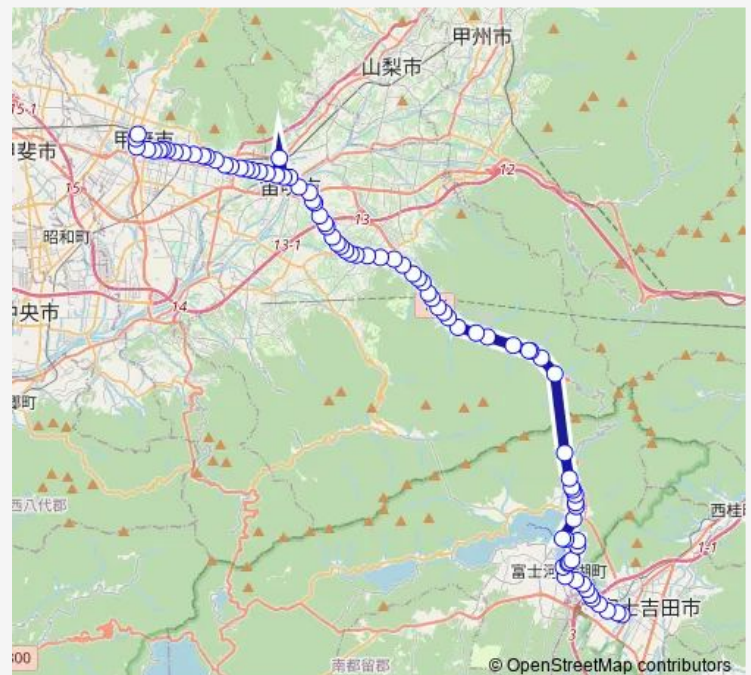

河口湖美術館前

開田碑前

渡船場入口

Route schedule

富士山駅 — 甲府駅バスターミナル

Monday 07:30-19:00

Tuesday 07:30-19:00

Wednesday 07:30-19:00

Thursday 07:30-19:00

Friday 07:30-19:00

Saturday 07:30-19:00

Sunday 07:30-19:00

Route info

Direction: 富士山駅

Stops: 84

Trip Duration: 1 hour 30 min