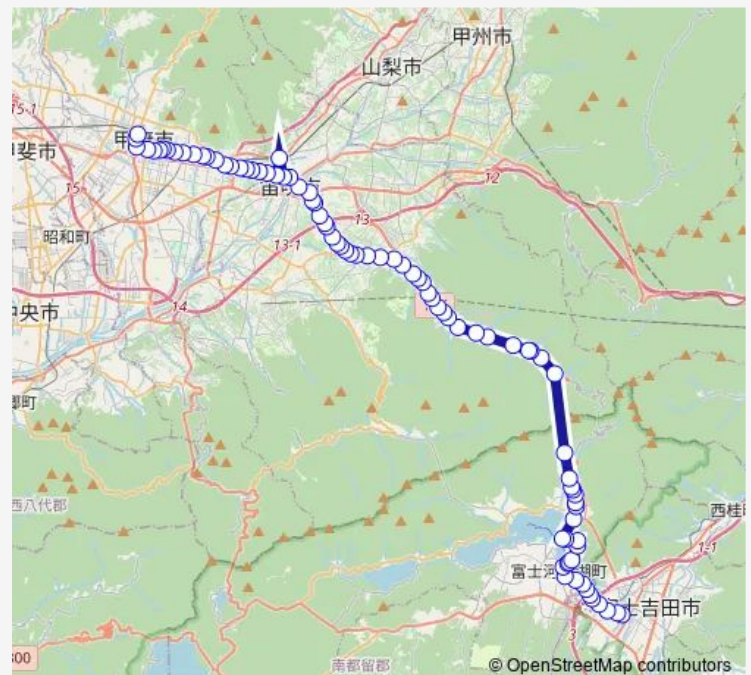

河口湖美術館前

開田碑前

渡船場入口

Route schedule

富士山駅 — 甲府駅バスターミナル

Monday 07:30-19:00

Tuesday 07:30-19:00

Wednesday 07:30-19:00

Thursday 07:30-19:00

Friday 07:30-19:00

Saturday 07:30-19:00

Sunday 07:30-19:00

Route info

Direction: 富士山駅

Stops: 84

Trip Duration: 1 hour 30 min