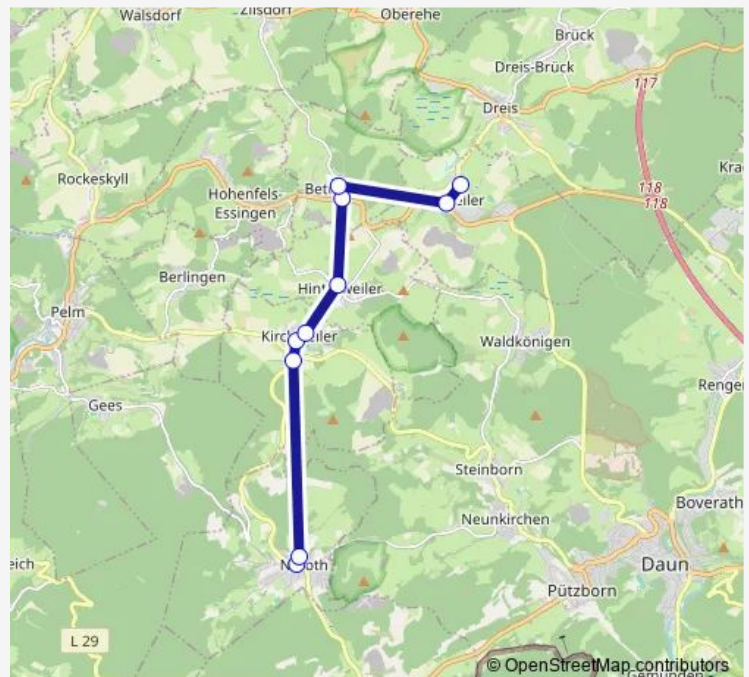

Betteldorf, Bürgerhaus

Hinterweiler, Gemeindehaus

Kirchweiler, Auf der Holl

Kirchweiler, Weidenpesch

Kirchweiler, In den Sueren

Neroth, Hauptstraße

Neroth, Grundschule

Route schedule

Route info

Direction: Dockweiler, Grundsch. / Kita

Stops: 10

Trip Duration: 0 hour 27 min

514 RufBus

BusMaps

Direction

Neroth, Hauptstraße — Dockweiler, Grundsch. / Kita

10 stops

[Open route schedule](#)

Neroth, Hauptstraße

Neroth, Grundschule

Kirchweiler, In den Sueren

Kirchweiler, Weidenpesch

Kirchweiler, Auf der Holl

Hinterweiler, Gemeindehaus

Wednesday 06:00-19:00

Thursday 06:00-19:00

Friday 06:00-21:00

Saturday 09:00-21:00

Sunday 11:00-21:00

Route info

Direction: Neroth, Hauptstraße

Stops: 10