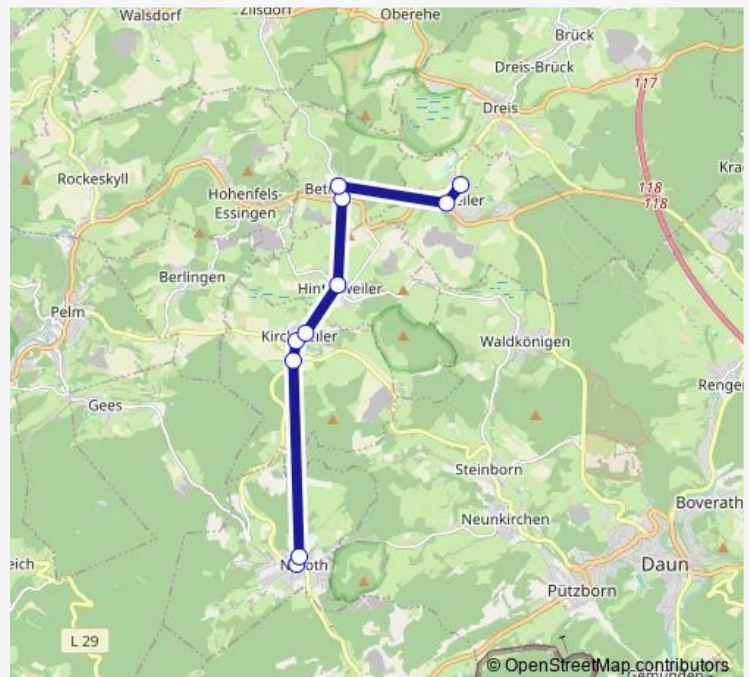

Betteldorf, Bürgerhaus

Hinterweiler, Gemeindehaus

Kirchweiler, Auf der Holl

Kirchweiler, Weidenpesch

Kirchweiler, In den Sueren

Neroth, Hauptstraße

Neroth, Grundschule

Route schedule

Route info

Direction: Dockweiler, Grundsch. / Kita

Stops: 10

Trip Duration: 0 hour 27 min

514 Rufbus

BusMaps

Direction

Neroth, Hauptstraße — Dockweiler, Grundsch. / Kita

10 stops

[Open route schedule](#)

Neroth, Hauptstraße

Neroth, Grundschule

Kirchweiler, In den Sueren

Kirchweiler, Weidenpesch

Kirchweiler, Auf der Holl

Hinterweiler, Gemeindehaus

Wednesday 06:00-19:00

Thursday 06:00-19:00

Friday 06:00-21:00

Saturday 09:00-21:00

Sunday 11:00-21:00

Route info

Direction: Neroth, Hauptstraße

Stops: 10