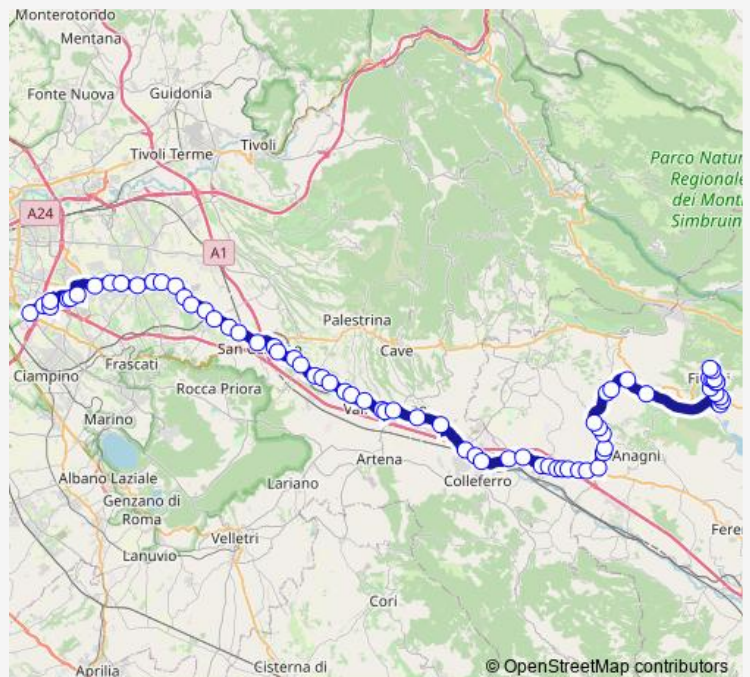

Bus Fg10d Roma Anagnina - Fiuggi # Fg10d

[Go to website](#)

Direction

Roma | Anagnina (Metro A) # f3583 — Fiuggi | I.P.S.S.E.O.A. M. Buonarroti # f6095

70 stops

[Open route schedule](#)

- Roma | Anagnina (Metro A) # f3583
- Roma | Via Alimena Via Raimondo # f15087
- Roma | Via Carnevale Via Alimena # f15085
- Roma | Univ. Tor Vergata (Facoltà di Scienze) # f15083
- Roma | Univ. Tor Vergata (Lettere-Filosofia) # f15175
- Roma | Univ. Tor Vergata (Facoltà Ingegneria) # f15123
- Roma | Univ. Tor Vergata (Policlinico) # f15143
- Roma | Grotte Celoni (Metro C) # f13236
- Roma | Via Casilina Via Siculiana # f13238
- Roma | Borghesiana (Metro C) # f14641
- Roma | Via Casilina Via Prataporci # f14643
- Roma | Graniti (Metro C) # f14645
- Monte Compatri | Via Casilina Metro C # f14646
- Monte Compatri | Via Casilina Via Acqua Felice # f14647
- Monte Compatri | Via Casilina via dei Lavoratori # f14648
- Monte Compatri | Via Casilina Laghetto # f14649
- SAN Cesareo | Valle Canestra # f12977
- Colonna | Via Casilina (Stazione FS) # f12978
- SAN Cesareo | Via Casilina Via Passero # f14650
- SAN Cesareo | Via Casilina Via Col Fiorito # f14651
- SAN Cesareo | Via Casilina Via Corridoni # f6044

Route schedule

Roma | Anagnina (Metro A) # f3583 — Fiuggi | I.P.S.S.E.O.A. M. Buonarroti # f6095

Monday	06:00
Tuesday	06:00
Wednesday	06:00
Thursday	06:00
Friday	06:00
Saturday	—
Sunday	—

Route info

Direction: Roma | Anagnina (Metro A) # f3583

Stops: 70

Trip Duration: 1 hour 37 min

Fg10d — Roma Anagnina - Fiuggi # Fg10d

SAN Cesareo | Via Casilina Via Parente # f14652

SAN Cesareo | Via Casilina Via Donnicciola # f14653

Palestrina | Via Casilina (Valvarino) # f14654

Anagni | Via Anticolana (Km 8) # f6334

Piglio | Via Anticolana Via Vadoscuro # f5130

Piglio | Via Anticolana (Km 10) # f5131

Acuto | Macerie # f5132

Fiuggi | Via Anticolana Viale Colle Mele # f6303

Fiuggi | Viale Sport Via Prenestina # f5133