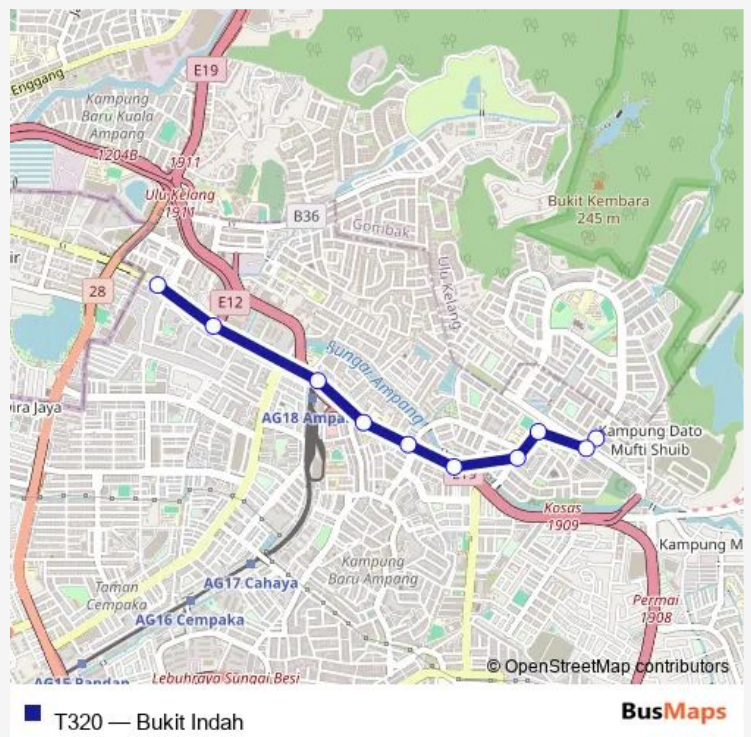

Bus T320 Bukit Indah

[Go to website](#)

Direction
 Bukit Indah, Stand 23, Jalan Bukit Indah Utama — Hab Bas Ampang Point, Jalan Ampang
 10 stops
[Open route schedule](#)

- Bukit Indah, Stand 23, Jalan Bukit Indah Utama
- Flat Taman Kosas, Jalan Indah Utama
- SK Taman Kosas, Jalan Kosas Utama
- Jalan 7 Eleven
- Car Wash, Jalan Bukit Belacan
- Shell, Jalan Bukit Belacan
- Srjk (T), Jalan Bukit Belacan
- Stesen LRT Ampang, Jalan Ampang
- Taman Dato Ahmad Razali (opp.), Jalan Ampang
- Hab Bas Ampang Point, Jalan Ampang

Route schedule
 Bukit Indah, Stand 23, Jalan Bukit Indah Utama — Hab Bas Ampang Point, Jalan Ampang

Monday	06:00
Tuesday	06:00
Wednesday	06:00
Thursday	06:00
Friday	06:00
Saturday	06:00
Sunday	06:00

Route info
 Direction: Bukit Indah, Stand 23, Jalan Bukit Indah Utama
 Stops: 10
 Trip Duration: 17 hour 0 min

Direction

Hab Bas Ampang Point, Jalan Ampang — Bukit Indah, Stand 23, Jalan Bukit Indah Utama

16 stops

[Open route schedule](#)

Hab Bas Ampang Point, Jalan Ampang

Ampang Point, Jalan Ampang

Desa 288, Jalan Ampang

Wednesday 06:00

Thursday 06:00

Friday 06:00

Saturday 06:00

Sunday 06:00

Route info

Direction: Hab Bas Ampang Point, Jalan Ampang

Stops: 16