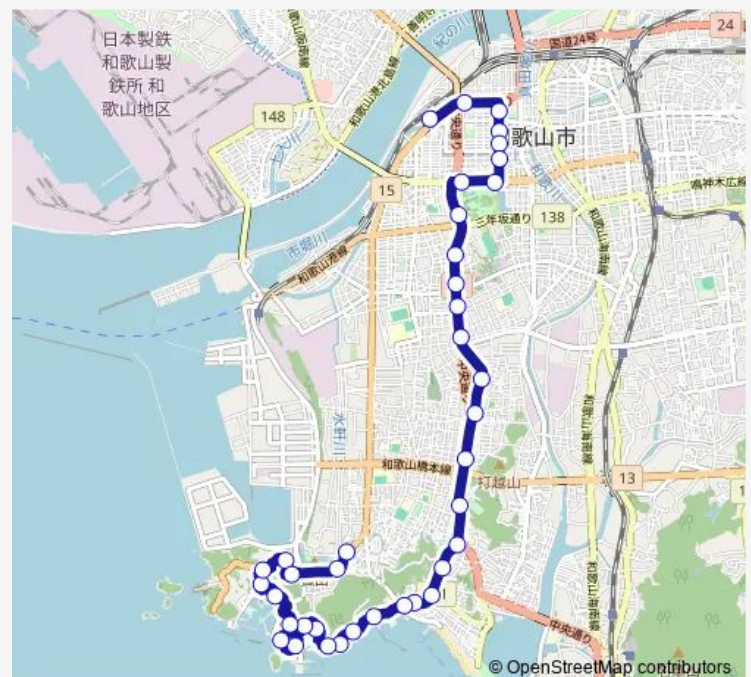

和歌公園

権現前

大道町

Route schedule

南海和歌山市駅 — 養翠園前

Monday 18:43-19:38

Tuesday 18:43-19:38

Wednesday 18:43-19:38

Thursday 18:43-19:38

Friday 18:43-19:38

Saturday —

Sunday —

Route info

Direction: 南海和歌山市駅

Stops: 38

Trip Duration: 0 hour 50 min

■ 市内雑賀崎循環線【34】

新和歌浦

千鳥磯

蓬莱岩

新和歌遊園

田の浦口

田の浦中道

田の浦

Route info

Direction: 養翠園前

Stops: 39

Trip Duration: 0 hour 50 min

堀止

小松原五丁目

日赤医療センター前

真砂町