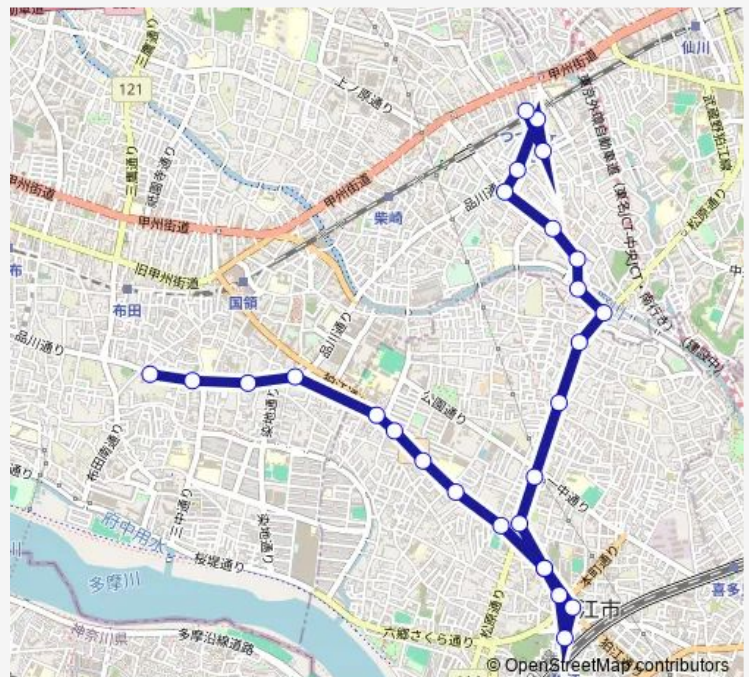

### Route schedule

調布車庫前 — つつじヶ丘駅北口

Monday 05:49

Tuesday 05:49

Wednesday 05:49

Thursday 05:49

Friday 05:49

Saturday 05:55-06:07

### Route info

Direction: 調布車庫前

Stops: 27

Trip Duration: 0 hour 36 min

郵便局前

神代団地北口

西つつじヶ丘四丁目

つつじヶ丘駅南口