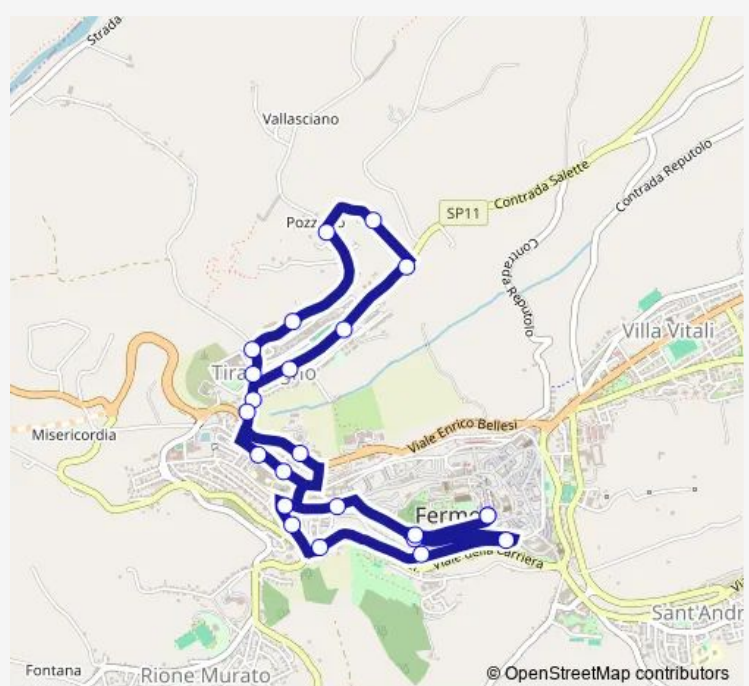

Sassatelli Dir. Salette

Seminario Dir Piazza

Seminario Incr Capodarco

Tiro A Segno - Ottica

Via Speranza Scalette

Via Speranza

Campoleggio

Tunnel Dir Piazza

Saturday —

Sunday —

Route info

Direction: Largo Calzecchi

Stops: 19

Trip Duration: 0 hour 15 min

Direction

Fermo Terminal — Fermo Terminal

Via Xx Giugno Dir Piazza

Carceri Dir Piazza

Via Salvo D'Acquisto

Via Tiro A Segno Ottica Dir Capodarco

Tiro A Segno Pensilina Dir Capodarco

Via Tiro A Segno Incr Via Rubens

Via Tiro A Segno Incr. Traversa Salette

Traversa Salette

C.Da Castelletta

Sassatelli Dir. Seminario

Seminario Dir Piazza

Seminario Incr Capodarco

Tiro A Segno - Ottica

Via Speranza Scalette

Via Speranza