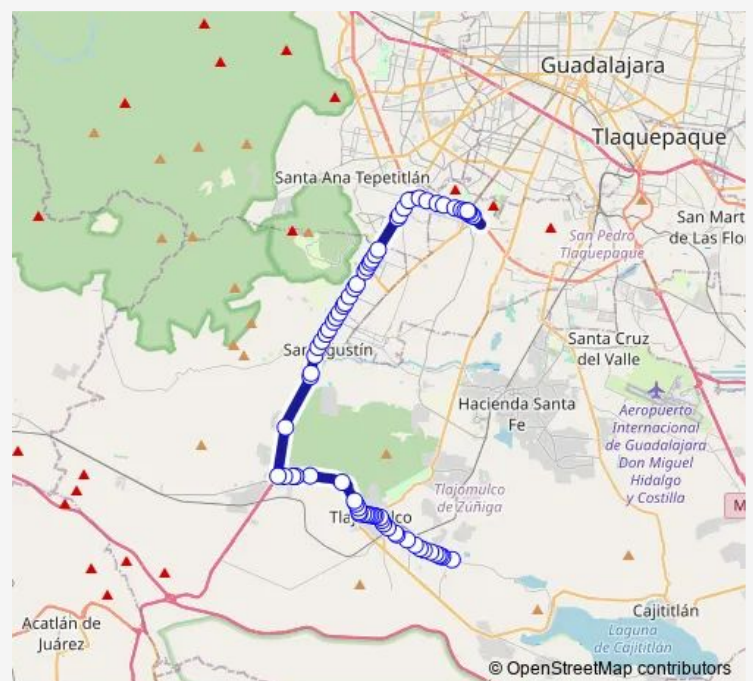

Bus C126-V1 Troncal C126-V1 - 186a Lomas de la Tejada - Lopez Mateos

[Go to website](#)

Direction

Villa Galicia — Periferico Sur

71 stops

[Open route schedule](#)

Villa Galicia

Tierra de la Esperanza

Calle Juárez Eje Sur

Calle Vallarta Poniente

Calle Vallarta Poniente

Route schedule

Villa Galicia — Periferico Sur

Monday	04:34
Tuesday	04:34
Wednesday	04:34
Thursday	04:34
Friday	04:34
Saturday	04:34
Sunday	04:30

Route info

Direction: Villa Galicia

Stops: 71

Trip Duration: 1 hour 35 min

Calle Vallarta Poniente

Calle Vallarta Poniente

Avenida Pedro Parra Centeno

Calle Porfirio Díaz

Circuito Metropolitano Sur

Circuito Metropolitano Sur

Avenida Pedro Parra Centeno

Circuito Metropolitano Sur

Avenida Vista Sur

Vista Sur

Camino a San Isidro Mazatepec

Puerto Cortés