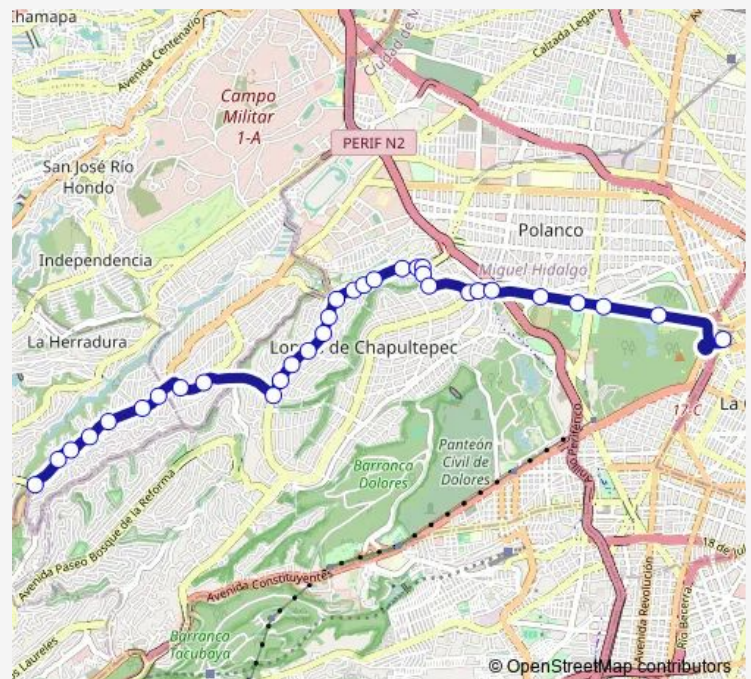

Paseo de las Palmas - Sierra Gamón

Route schedule

Base Tecamachalco Fuente de Troya — Base Metro Chapultepec

Monday 00:00

Tuesday 00:00

Wednesday 00:00

Thursday 00:00

Friday 00:00

Saturday 00:00

Sunday 00:00

Route info

Direction: Base Tecamachalco Fuente de Troya

Stops: 32

Trip Duration: 0 hour 39 min

8D — Tecamachalco - Chapultepec

Paseo de las Palmas - Sierra Mojada

Sierra Mojada - Cordillera de los Andes

Sierra Mojada - Prado Norte

Prado Norte - Paseo de la Reforma

Paseo de la Reforma - Montes Urales

Paseo de la Reforma - Fuente de Petróleos

Paseo de la Reforma y Anatole France

Paseo de la Reforma y Auditorio Nacional

Paseo de la Reforma y Zoológico

Paseo de la Reforma - Lago

Base Metro Chapultepec

Direction

Base Metro Chapultepec — Base Tecamachalco Superama Anáhuac

26 stops

[Open route schedule](#)