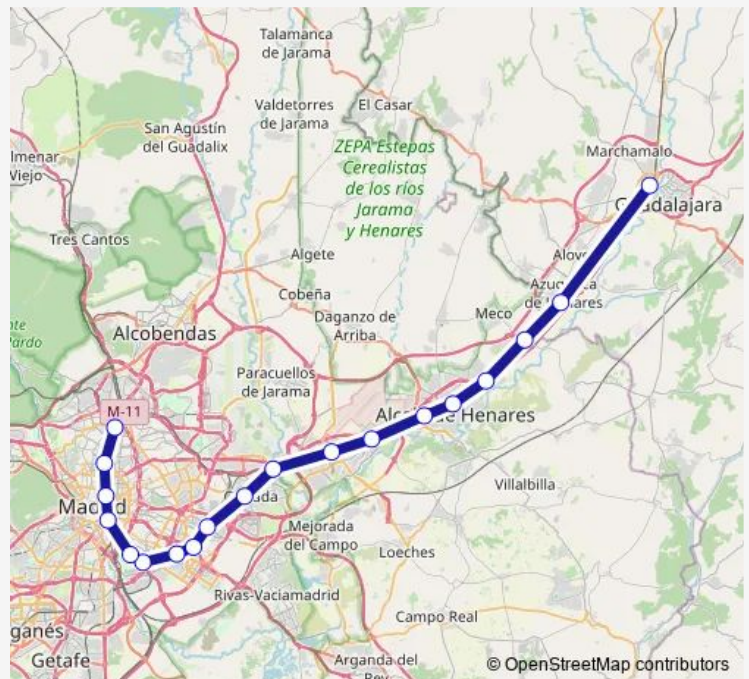

Rail C2 Guadalajara -Chamartín - Clara Campoamor

[Go to website](#)

Direction

Estación de tren Madrid-Nuevos Ministerios — Estación de tren Guadalajara

18 stops

[Open route schedule](#)

- Estación de tren Madrid-Nuevos Ministerios
- Estación de tren Madrid-Recoletos
- Estación de tren Madrid - Atocha Cercanías
- Estación de tren Asamblea De Mad. Entrevías
- Estación de tren El Pozo
- Estación de tren Vallecas
- Estación de tren Santa Eugenia
- Estación de tren Vicálvaro
- Estación de tren Coslada (apd)
- Estación de tren San Fernando Henares
- Estación de tren Torrejón De Ardoz
- Estación de tren Soto Del Henares
- Estación de tren La Garena
- Estación de tren Alcala De Henares
- Estación de tren Alcalá Henares-Universidad (apd)
- Estación de tren Meco (apd-Cgd)
- Estación de tren Azuqueca
- Estación de tren Guadalajara

Route schedule

Estación de tren Madrid-Nuevos Ministerios — Estación de tren Guadalajara

Monday	05:32
Tuesday	05:32
Wednesday	05:32
Thursday	05:32
Friday	05:32
Saturday	—
Sunday	—

Route info

Direction: Estación de tren Madrid-Nuevos Ministerios

Stops: 18

Trip Duration: 1 hour 11 min

Direction

Estación de tren Guadalajara — Estación de tren Madrid-Chamartín-Clara Campoamor

9 stops

[Open route schedule](#)

Estación de tren Guadalajara

Estación de tren Azuqueca

Thursday 06:31-16:13

Friday 06:31-16:13

Saturday —

Sunday —

Route info

Direction: Estación de tren Guadalajara

Stops: 9

Trip Duration: 0 hour 57 min