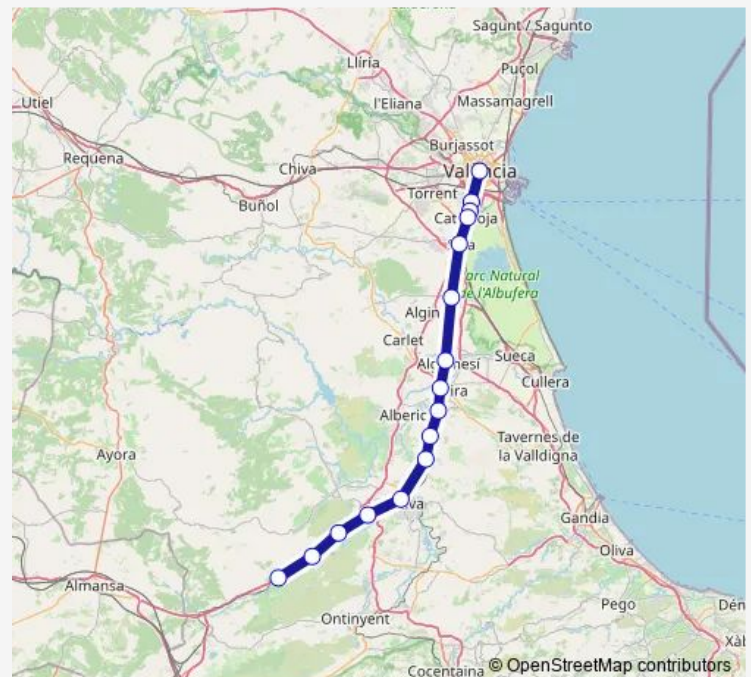

**Route info**

Direction: Estación de tren Alcudia

Stops: 2

Trip Duration: 0 hour 7 min

**C2 — Valencia Nord -Moixent**