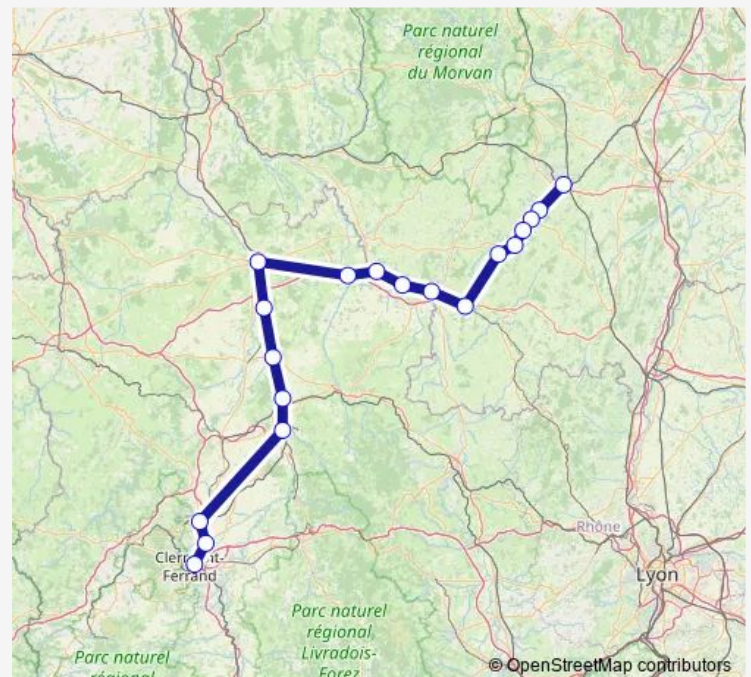

Bessay

Varennes-sur-Allier

Saint-Germain-des-Fossés

Vichy

Riom - Châtel-Guyon

Gerzat

Clermont-Ferrand

### Route info

Direction: Montchanin

Stops: 19

Trip Duration: 3 hour 16 min