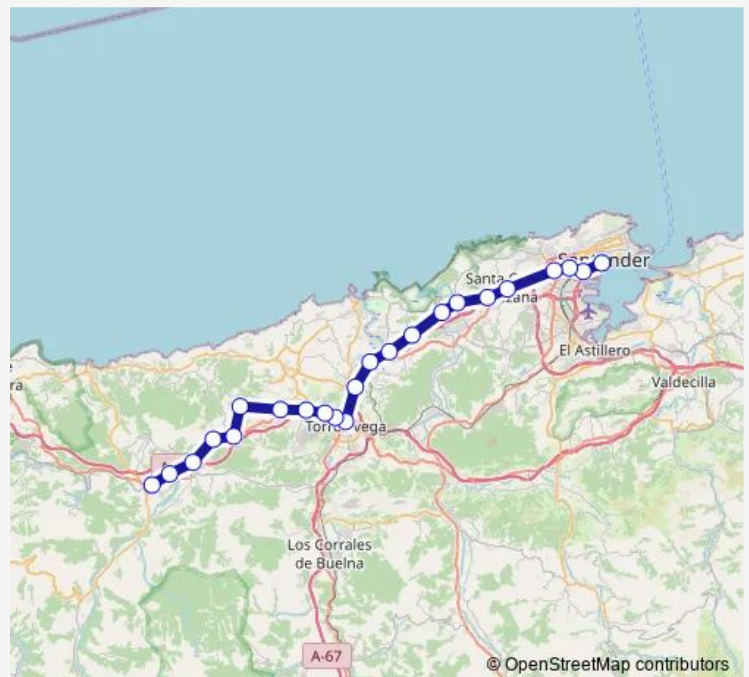

Rail C2 Santander -Cabezón De La Sal

[Go to website](#)

Direction

Estación de tren Torrelavega/Centro — Estación de tren Santander

4 stops

[Open route schedule](#)

Estación de tren Torrelavega/Centro

Estación de tren Bezana

Estación de tren Valdecilla La Marga

Estación de tren Santander

Route schedule

Estación de tren Torrelavega/Centro — Estación de tren Santander

Monday	09:00-21:31
Tuesday	09:00-21:31
Wednesday	09:00-21:31
Thursday	09:00-21:31
Friday	09:00-21:31
Saturday	—
Sunday	—

Route info

Direction: Estación de tren Torrelavega/Centro

Stops: 4

Trip Duration: 0 hour 30 min

C2 — Santander -Cabezón De La Sal

Direction

Estación de tren Cabezón De La Sal — Estación de tren Santander

23 stops