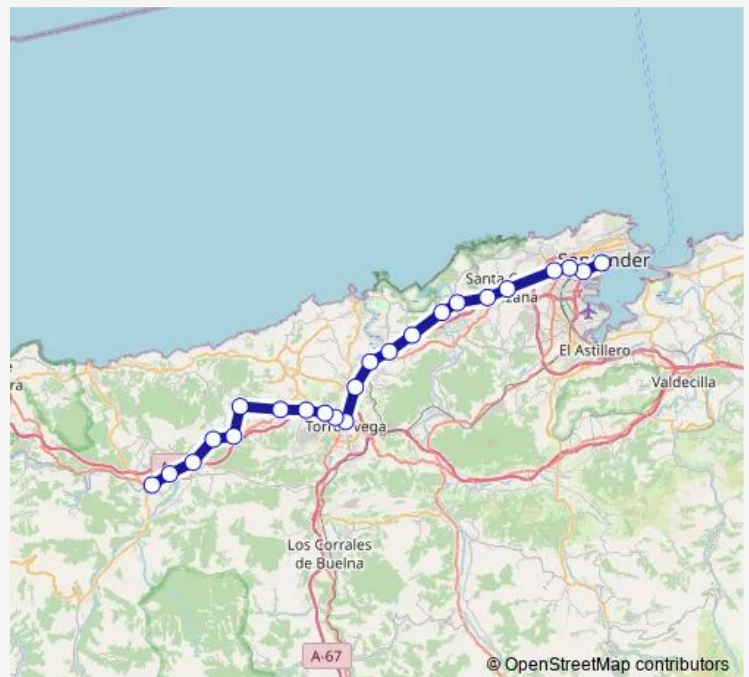

Rail C2 Santander -Cabezón De La Sal

[Go to website](#)

Direction

Estación de tren Torrelavega/Centro — Estación de tren Santander

4 stops

[Open route schedule](#)

Estación de tren Torrelavega/Centro

Estación de tren Bezana

Estación de tren Valdecilla La Marga

Estación de tren Santander

Route schedule

Estación de tren Torrelavega/Centro — Estación de tren Santander

| | |
|-----------|-------------|
| Monday | 09:35-21:35 |
| Tuesday | 09:35-21:35 |
| Wednesday | 09:35-21:35 |
| Thursday | 09:35-21:35 |
| Friday | 09:35-21:35 |
| Saturday | — |
| Sunday | — |

Route info

Direction: Estación de tren Torrelavega/Centro

Stops: 4

Trip Duration: 0 hour 29 min

C2 — Santander -Cabezón De La Sal

Direction

Estación de tren Cabezón De La Sal — Estación de tren Santander

23 stops

Friday 06:30-23:00

Saturday 07:05-23:00

Sunday 07:05-23:00

Route info

Direction: Estación de tren Cabezón De La Sal

Stops: 23

Trip Duration: 1 hour 21 min

Direction