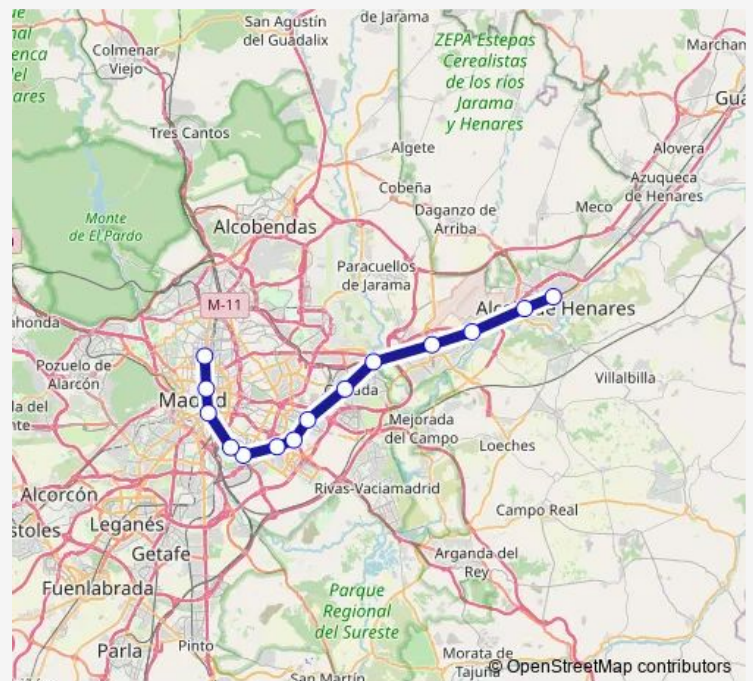

Rail C2 Alcalá de Henares -Príncipe Pio

[Go to website](#)

Direction

Estación de tren Alcalá De Henares — Estación de tren Madrid-Nuevos Ministerios

14 stops

[Open route schedule](#)

- Estación de tren Alcalá De Henares
- Estación de tren La Garena
- Estación de tren Soto Del Henares
- Estación de tren Torrejón De Ardoz
- Estación de tren San Fernando Henares
- Estación de tren Coslada (apd)
- Estación de tren Vicálvaro
- Estación de tren Santa Eugenia
- Estación de tren Vallecas
- Estación de tren El Pozo
- Estación de tren Asamblea De Mad. Entrevías
- Estación de tren Madrid - Atocha Cercanías
- Estación de tren Madrid-Recoletos
- Estación de tren Madrid-Nuevos Ministerios

Route schedule

Estación de tren Alcalá De Henares — Estación de tren Madrid-Nuevos Ministerios

Monday	23:06
Tuesday	23:06
Wednesday	23:06
Thursday	23:06
Friday	—
Saturday	—
Sunday	—

Route info

Direction: Estación de tren Alcalá De Henares

Stops: 14

Trip Duration: 0 hour 46 min

C2 — Alcalá de Henares -Príncipe Pio

C2 Rail time schedules and route maps are available in an offline PDF at busmaps.com. Use the busmaps.com website to see live bus times, train schedule or subway schedule, and step-by-step directions for all public transit in Madrid