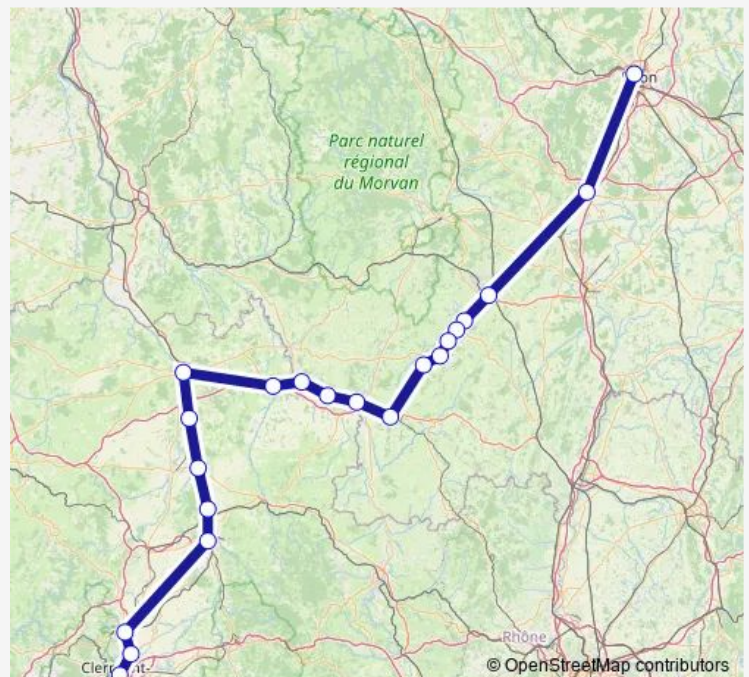

Regional Rail Service C2

[Go to website](#)**Direction**

Clermont-Ferrand — Nevers

10 stops

[Open route schedule](#)

Clermont-Ferrand

Riom - Châtel-Guyon

Vichy

Saint-Germain-des-Fossés

Varennes-sur-Allier

Bessay

Moulins sur Allier

Chantenay-Saint-Imbert

Saint-Pierre-le-Moûtier

Nevers

Route schedule

Route info

Direction: Clermont-Ferrand

Stops: 10

Trip Duration: 1 hour 38 min

■ C2

BusMaps

Direction

Clermont-Ferrand — Saint-Germain-des-Fossés

5 stops

[Open route schedule](#)

Clermont-Ferrand

Gerzat

Riom - Châtel-Guyon

Vichy

Saint-Germain-des-Fossés

Route schedule