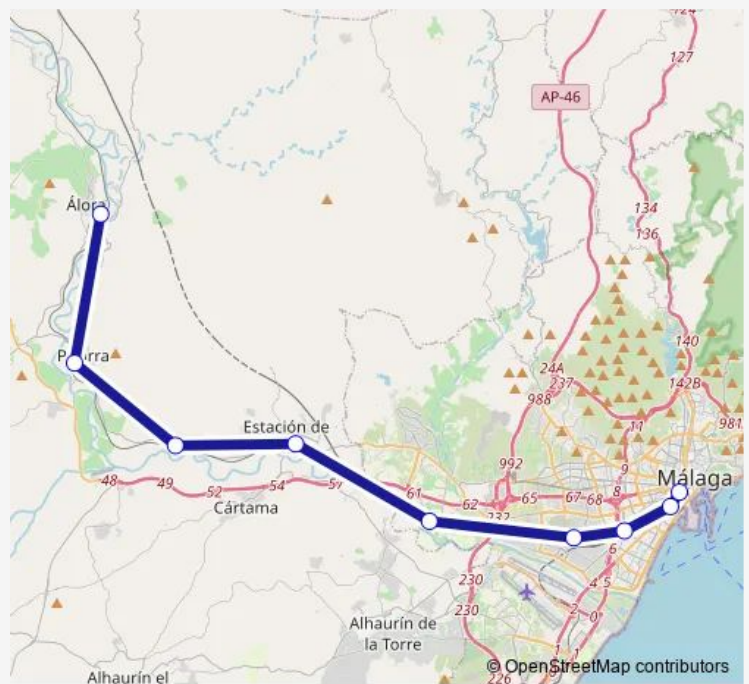

Estación de tren Aljaima

Estación de tren Cártama

Estación de tren Campanillas

Estación de tren Los Prados

Estación de tren Victoria Kent

Estación de tren Málaga M.z. Cercanías

Estación de tren Málaga Centro Alameda

Route schedule

Estación de tren Álora — Estación de tren Málaga Centro Alameda

Monday 06:37-22:45

Tuesday 06:37-22:45

Wednesday 06:37-22:45

Thursday 06:37-22:45

Friday 06:37-22:45

Saturday 08:53-22:45

Sunday 08:53-22:45

Route info

Direction: Estación de tren Álora

Stops: 9

Trip Duration: 0 hour 43 min

C2 — Málaga-Centro Alameda -Álora

## Direction

Estación de tren Málaga Centro Alameda — Estación de tren álora

9 stops

[Open route schedule](#)

Estación de tren Málaga Centro Alameda

Estación de tren Málaga M.z. Cercanías

Estación de tren Victoria Kent