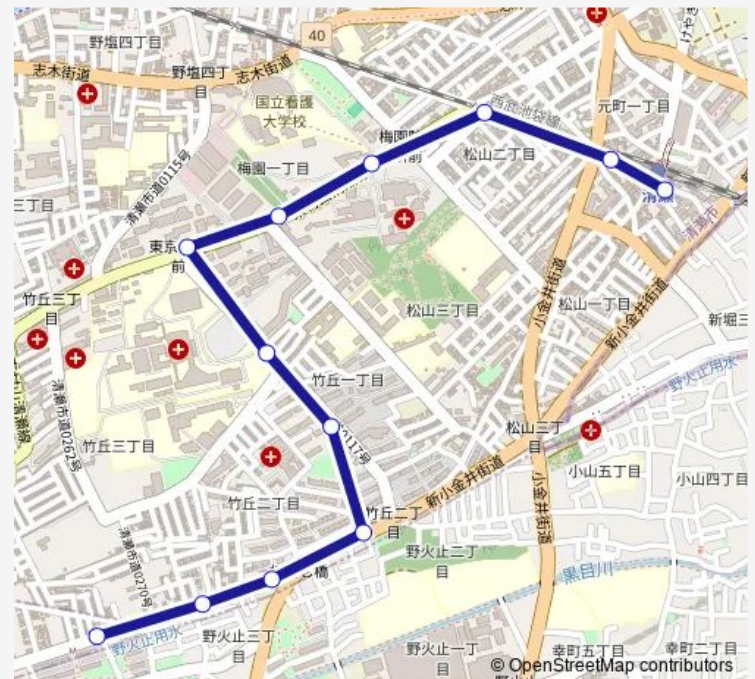

竹丘団地

社会事業大学前

東京病院北

梅園

複十字病院

松山

松山二丁目

清瀬駅南口

Route schedule

下里団地 — 清瀬駅南口

Monday 06:55-22:24

Tuesday 06:55-22:24

Wednesday 06:55-22:24

Thursday 06:55-22:24

Friday 06:55-22:24

Saturday 07:08-22:40

Sunday 07:38-22:49

Route info

Direction: 下里団地

Stops: 12

Trip Duration: 0 hour 13 min

Direction

清瀬駅南口 — 下里団地

12 stops

[Open route schedule](#)

清瀬駅南口

松山二丁目

松山

複十字病院

梅園

東京病院北

社会事業大学前