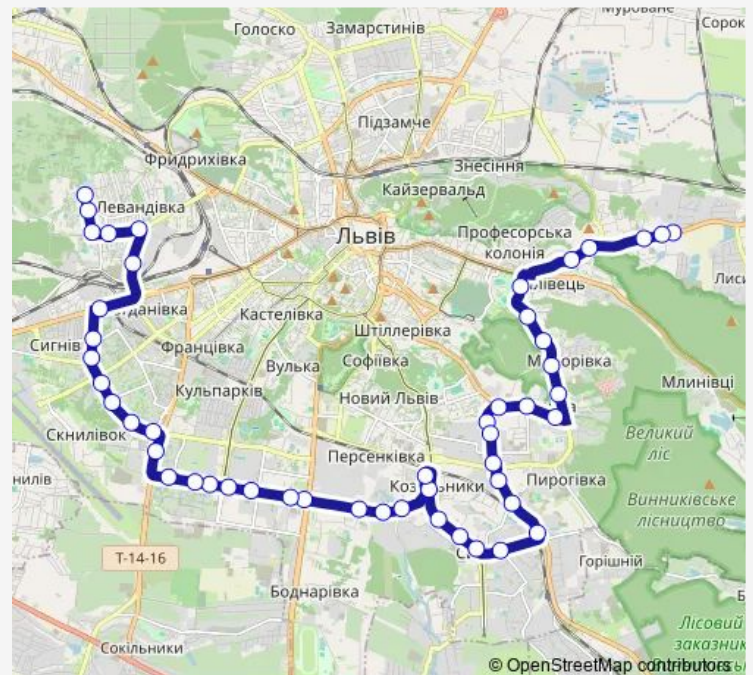

ТЦ Метро-2 (214)

Перинатальний центр (215)

Вашингтона (216)

Бузкова (373)

Фрезерний завод (374)

Автостанція №5 (375)

ДБК (376)

Зубрівська (379)

Сихівська (380)

Кавалерідзе (426)

Центр Довженка (455)

Route schedule

Провесінь (209) — Суботівська (182)

Monday	06:00-21:15
Tuesday	06:00-21:15
Wednesday	06:00-21:15
Thursday	06:00-21:15
Friday	06:00-21:15
Saturday	06:45-21:15
Sunday	06:45-21:15

Route info

Direction: Провесінь (209)

Stops: 49

Trip Duration: 1 hour 17 min

A23 — вул. Суботівська - вул. Тракт Глинянський

Дитяча поліклініка (452)

Шувар (450)

Колодзінського (800)