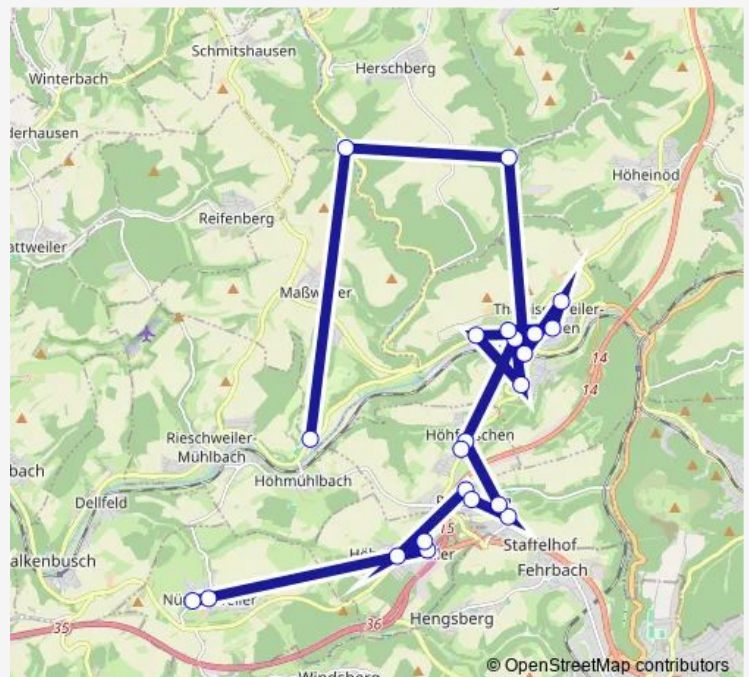

### Route schedule

Nünschweiler, Ort — Hitscherhof, Ort

Monday 06:50-19:50

Tuesday 06:50-19:50

Wednesday 06:50-19:50

Thursday 06:50-19:50

Friday 06:50-19:50

Saturday 06:50-19:50

### Route info

Direction: Nünschweiler, Ort

Stops: 22

Trip Duration: 0 hour 50 min

## Route info

Direction: Pirmasens, Am Wasserturm

Stops: 25

Trip Duration: 0 hour 40 min

## Direction

Hitscherhof, Ort — Nünschweiler, Ort

24 stops

[Open route schedule](#)

Hitscherhof, Ort

Schmitshausen, Kneispermühle

Wallhalben, Weihermühle

Thaleischweiler-Fröschen, Bf