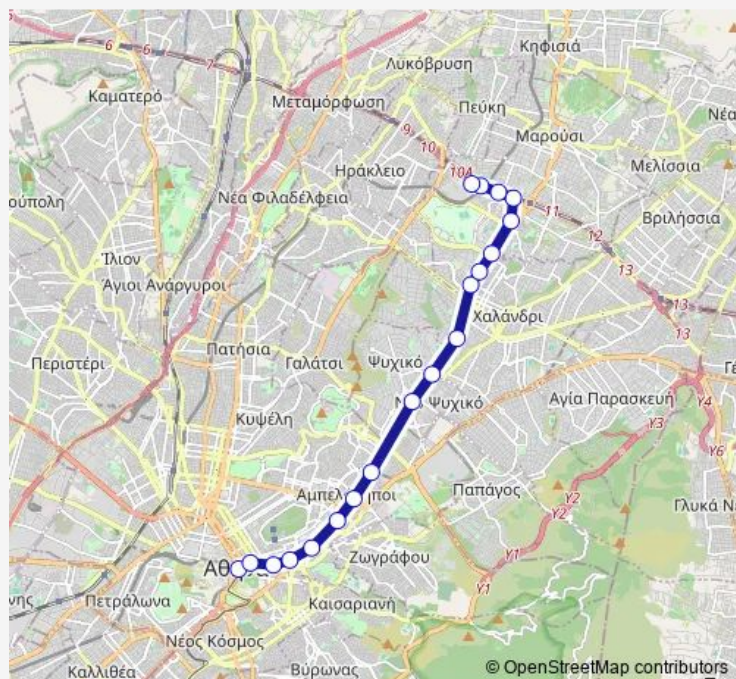

Saturday —

Sunday —

Route info

Direction: Αφετηρία

Stops: 19

Trip Duration: 0 hour 50 min

■ E14 — Συνταγμα - Ο.Α.Κ.Α - Υπ.Παιδείας (Express)

Direction

Υπουργείο Παιδείας — Αφετηρία

22 stops

[Open route schedule](#)

Υπουργείο Παιδείας

Νερατζιωτισσα

Ερατω

Νεμεσεωσ

Ρεμα