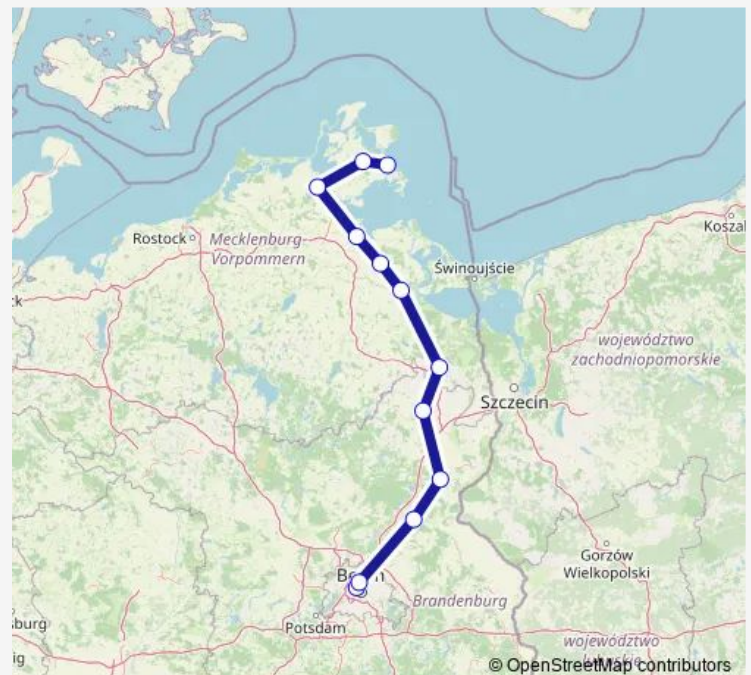

Eberswalde Hbf

Angermünde

Prenzlau

Pasewalk

Anklam

Züssow

Greifswald

Stralsund Hbf

Route schedule

Berlin Südkreuz — Stralsund Hbf

Monday	15:36
Tuesday	15:36
Wednesday	15:36
Thursday	15:36
Friday	15:36
Saturday	—
Sunday	15:36

Route info

Direction: Berlin Südkreuz

Stops: 11

Trip Duration: 3 hour 3 min

■ IC 2424

Direction

Berlin Hbf (tief) — Ostseebad Binz

12 stops

[Open route schedule](#)

Berlin Hbf (tief)

Berlin Gesundbrunnen

Eberswalde Hbf

Angermünde

Prenzlau

Pasewalk

Anklam

Züssow

Greifswald

Stralsund Hbf

Bergen auf Rügen